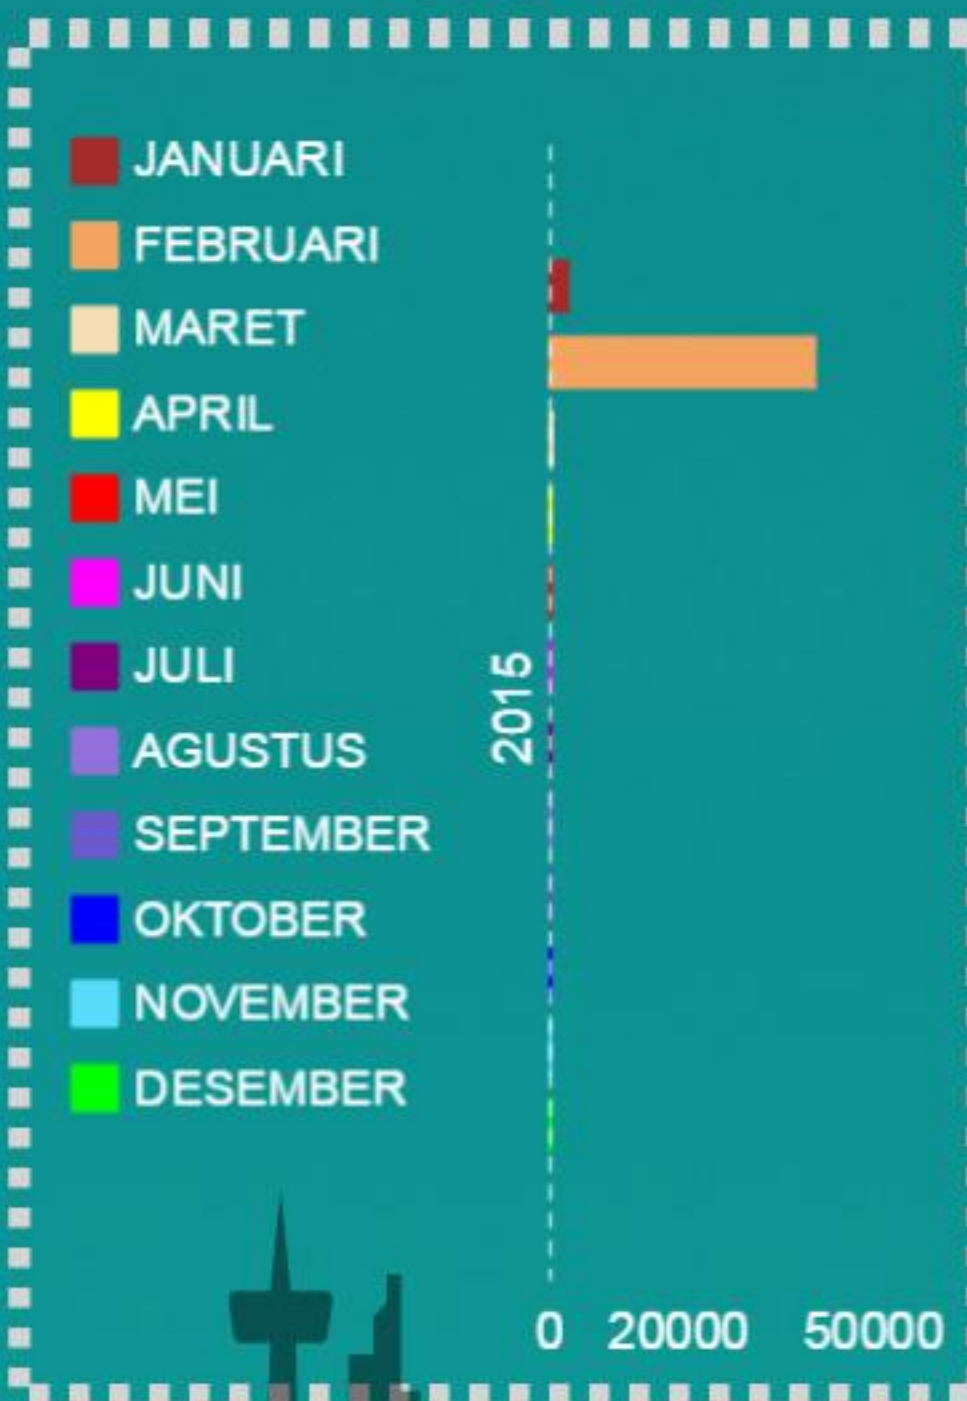

Hingga akhir tahun 2015 tercatat bahwa terdapat 282.138 jiwa di 924 RW terkena dampak banjir dan menyebabkan 5 jiwa meninggal. Secara kumulatif sebanyak 45.813 jiwa mengungsi yang tersebar di 409 tempat pengungsian

PETA KEJADIAN BANJIR D.K.I JAKARTA PERTAHUN 2015

Rekapitulasi Data Terdampak

81.636 KK
282.138 Jiwa

45.813 jiwa mengungsi

5 jiwa meninggal

Wilayah Terdampak

217 Kelurahan
954 RW

FREKUENSI PENGUNGGI PER BULAN