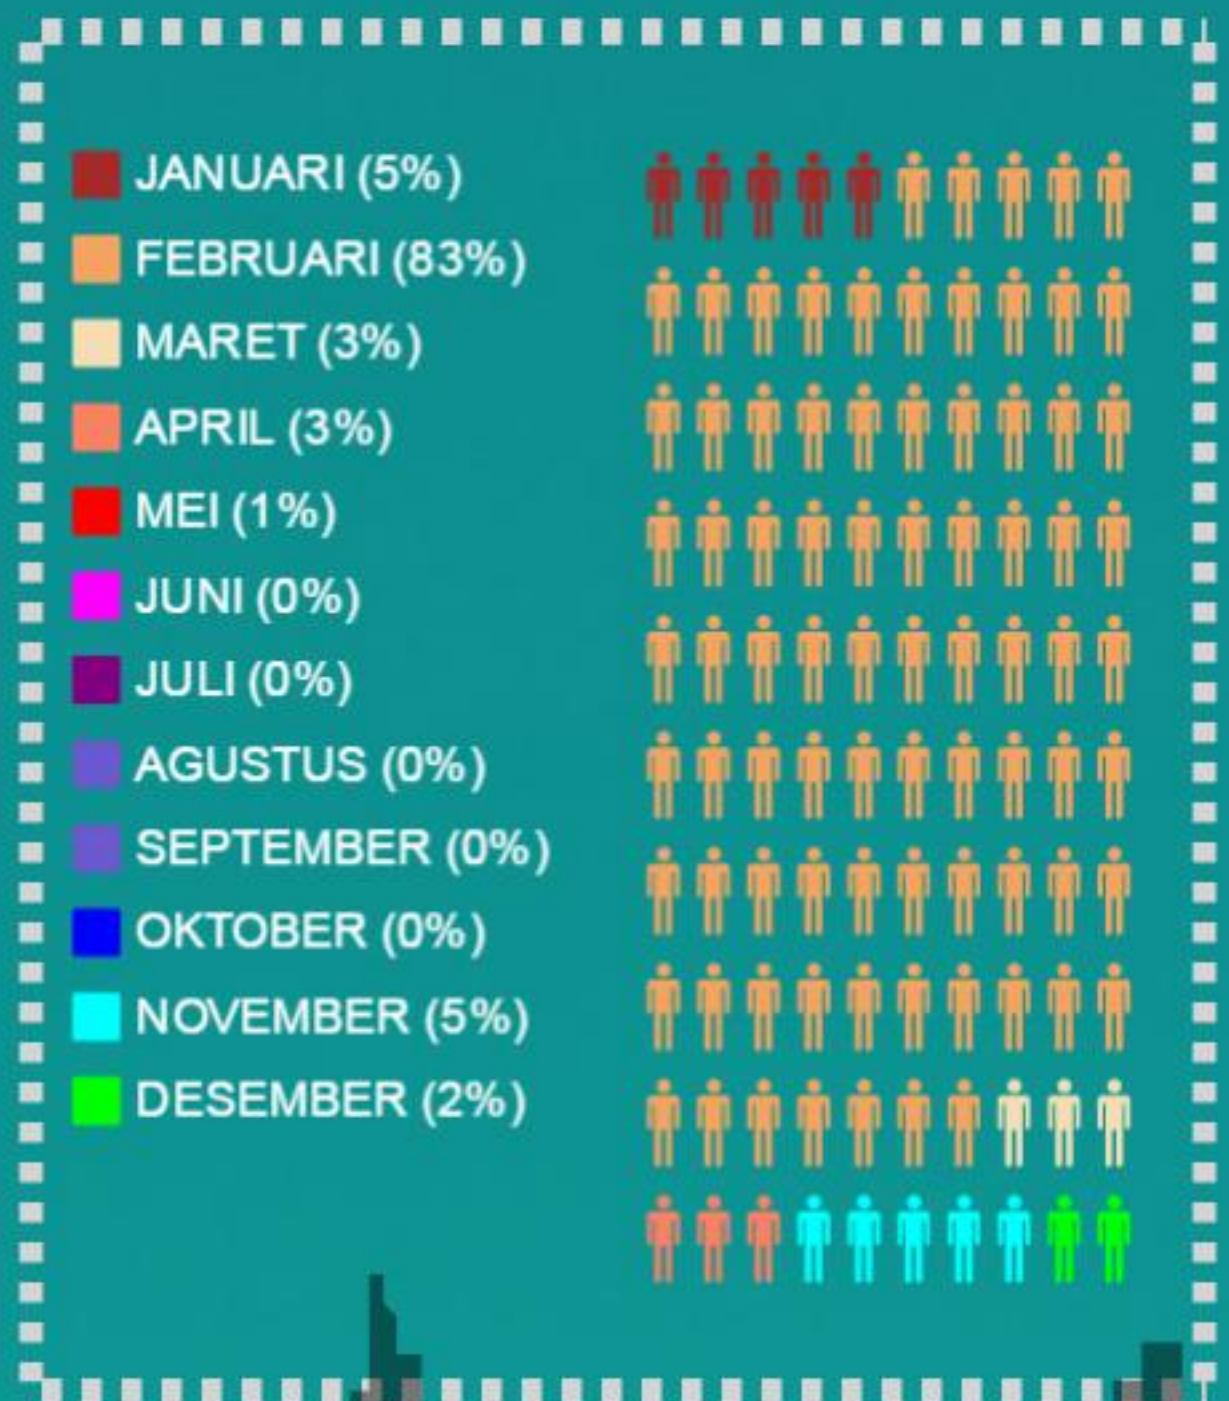

PERSENTASE KORBAN BANJIR

KETINGGIAN GENANGAN MINIMUM

10 cm

KETINGGIAN GENANGAN MAKSIMUM

300 cm