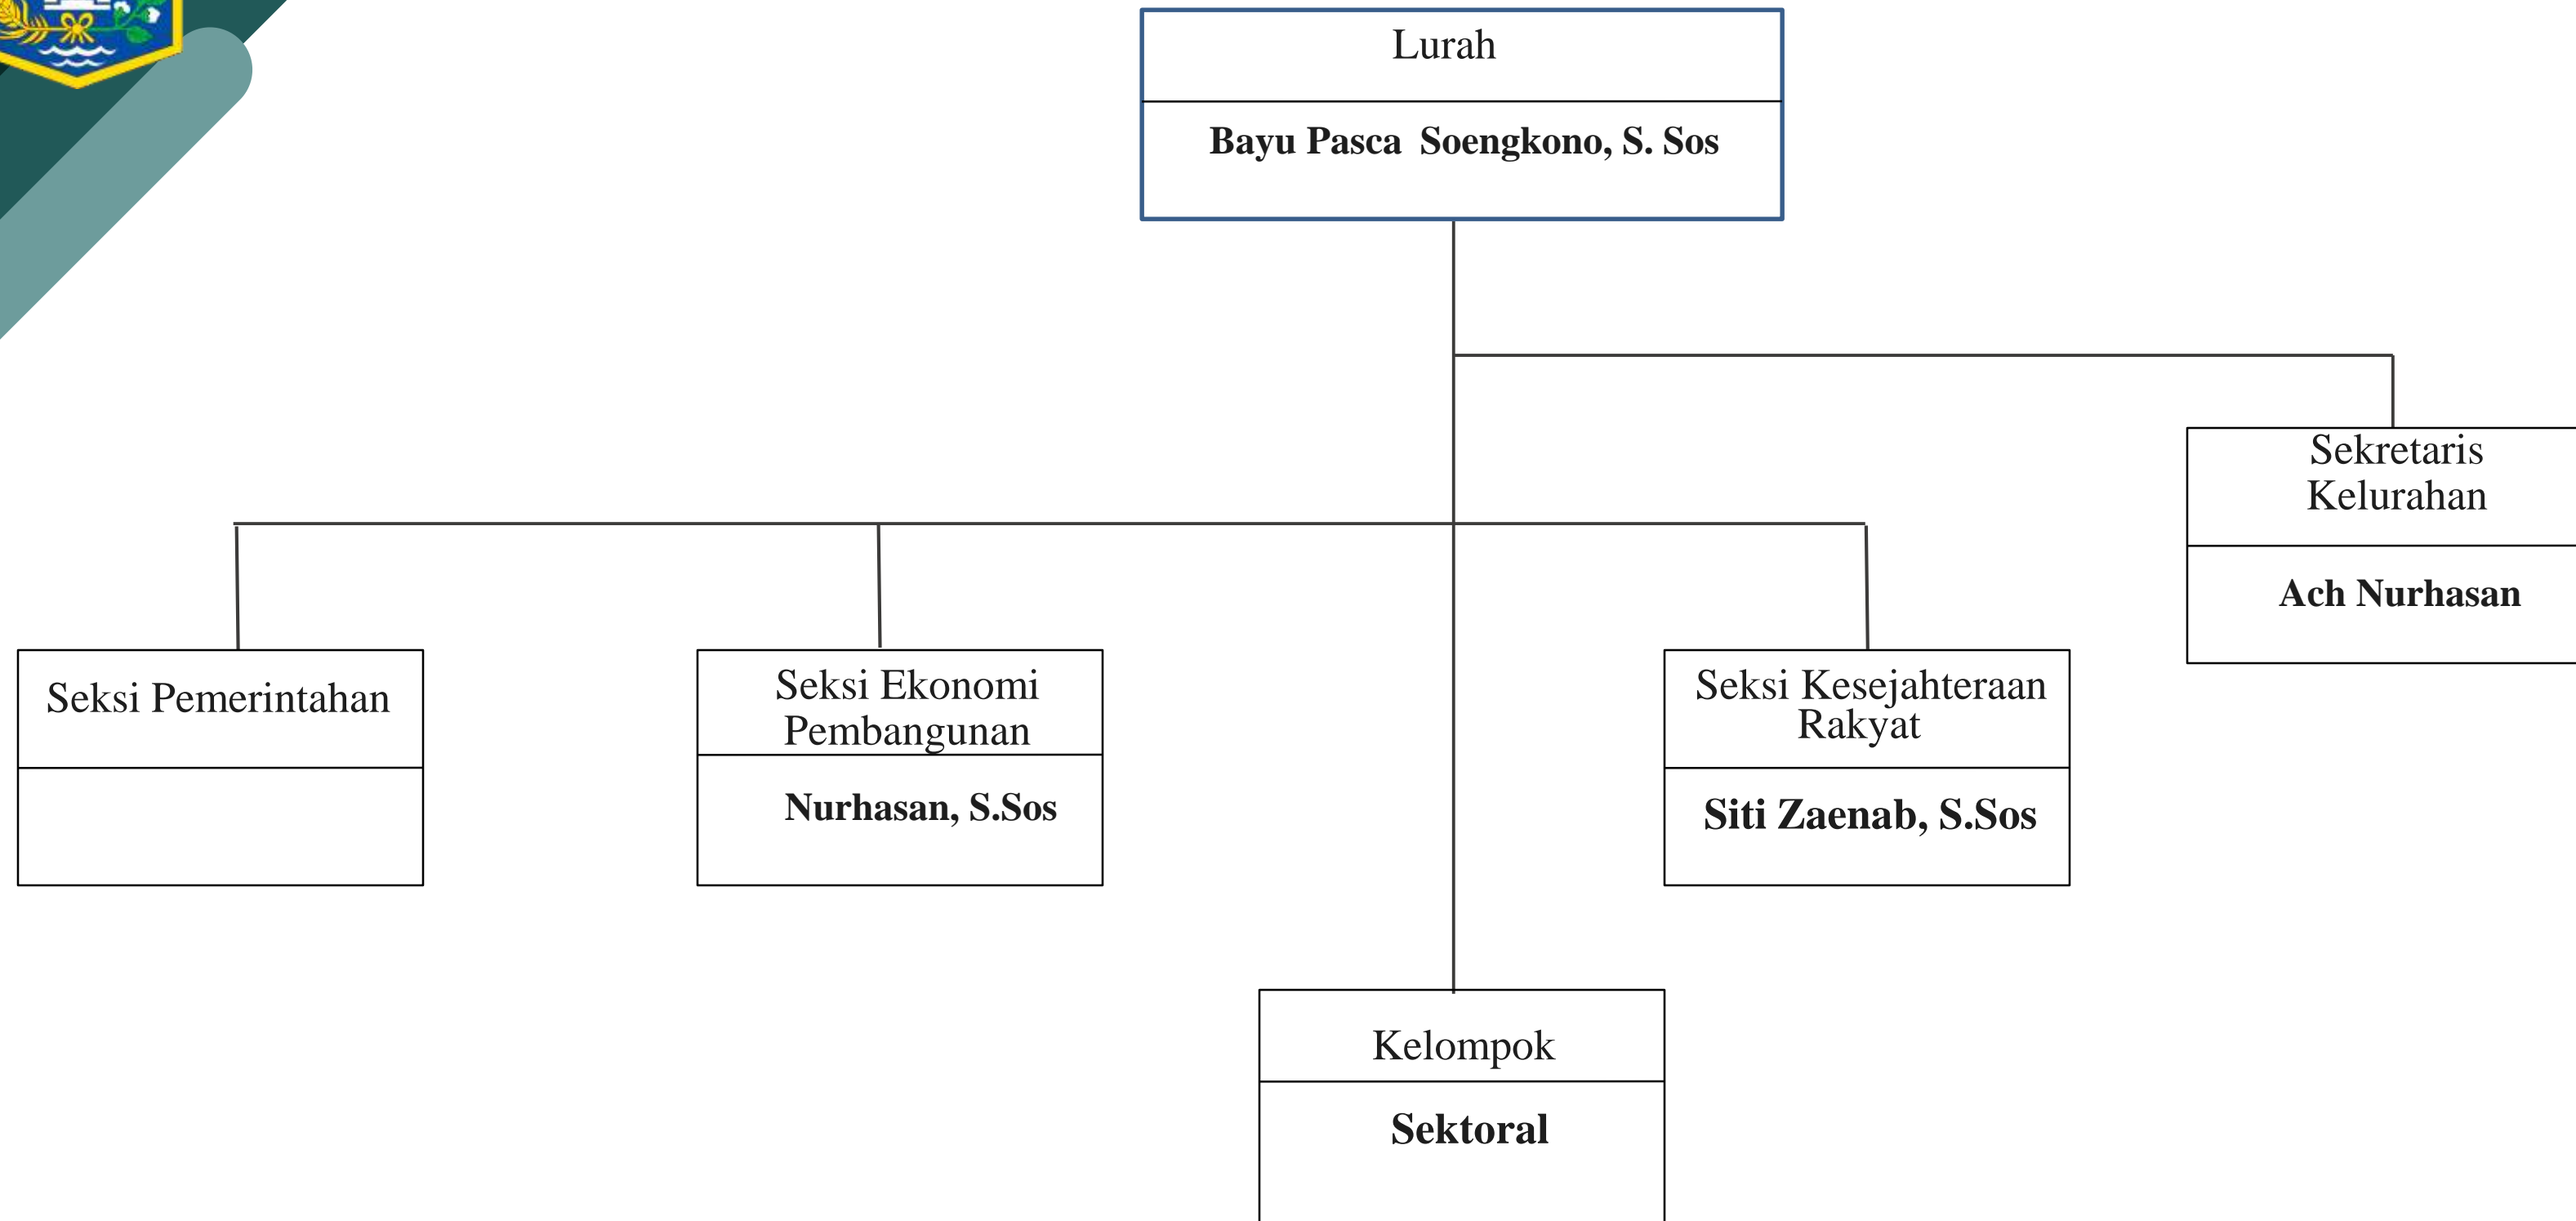

PETA WILAYAH

KELURAHAN SETIA BUDI

Luas Wilayah : 73,94 Ha

Batas Wilayah :

- Utara : Jalan Setiabudi Utara
(berbatasan dengan Kelurahan Menteng, Jakarta Pusat)
- Barat : Jalan Jenderal Sudirman
(berbatasan dengan Kelurahan Karet Tengsin, Jakarta Pusat)
- Timur : Jalan HR Rasuna Said (berbatasan dengan Kelurahan Guntur)
- Selatan : Jalan Setiabudi Raya (berbatasan dengan Kelurahan Karet)

Jumlah RT : 18

Jumlah RW : 3

Jumlah KK laki - laki : 364

Jumlah KK Perempuan : 945

Jumlah Penduduk : 3.227

Penduduk WNA : 30

STRUKTUR ORGANISASI

PERSONIL KELURAHAN

| NO | NAMA UNSUR | JUMLAH | KETERANGAN |
|----|---------------|----------|-------------------------|
| 1 | ASN Kelurahan | 6 Orang | |
| 2 | PJLP - PPSU | 56 Orang | |
| 3 | PTSP | 5 Orang | 2 ASN , 3 PJLP |
| 4 | PKB | 1 Orang | |
| 5 | Satpol PP | 11 Orang | 4 ASN, 4 PTT dan 3 PJLP |
| 6 | Damkar | 1 Orang | |
| 7 | Dukcapil | 1 Orang | |