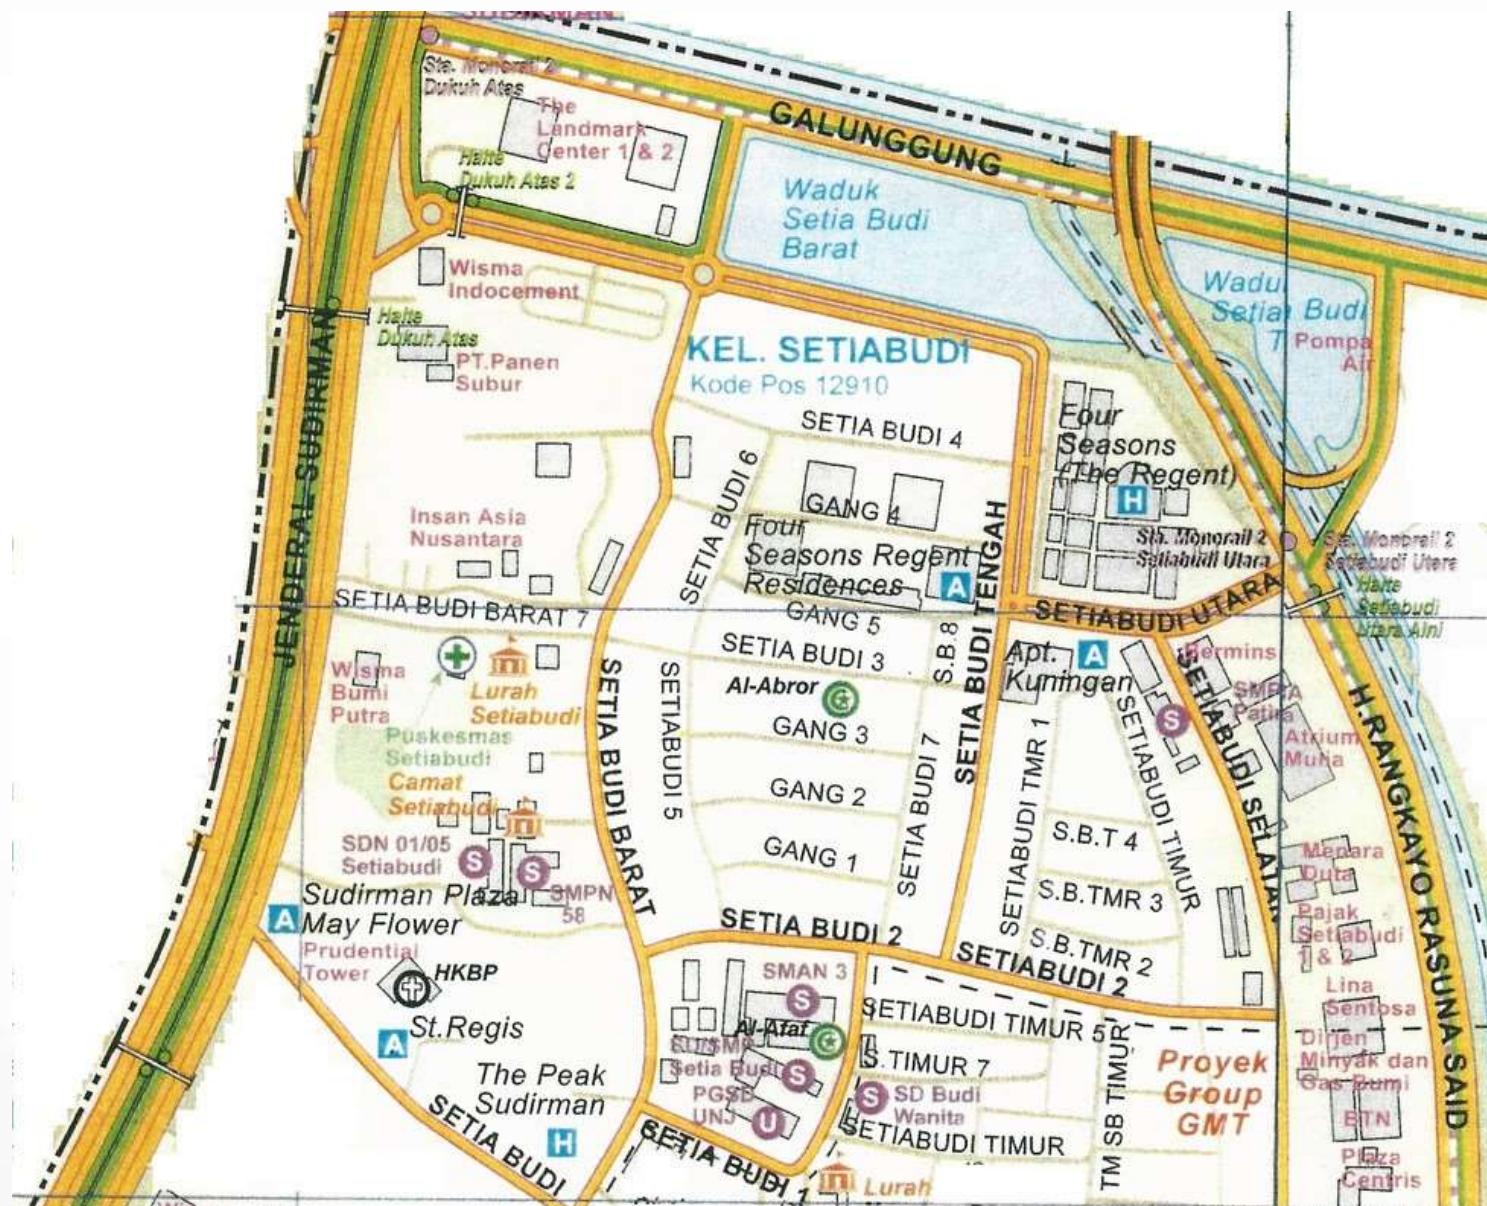

PETA WILAYAH

KELURAHAN SETIA BUDI

Luas Wilayah : 73,94 Ha

Batas Wilayah :

- Utara : Jalan Setiabudi Utara
  (berbatasan dengan Kelurahan Menteng, Jakarta Pusat)
- Barat : Jalan Jenderal Sudirman
  (berbatasan dengan Kelurahan Karet Tengsin, Jakarta Pusat)
- Timur : Jalan HR Rasuna Said (berbatasan dengan Kelurahan Guntur)
- Selatan : Jalan Setiabudi Raya (berbatasan dengan Kelurahan Karet)

Jumlah RT : 18

Jumlah RW : 3

Jumlah KK laki - laki : 364

Jumlah KK Perempuan : 945

Jumlah Penduduk : 3.227

Penduduk WNA : 30