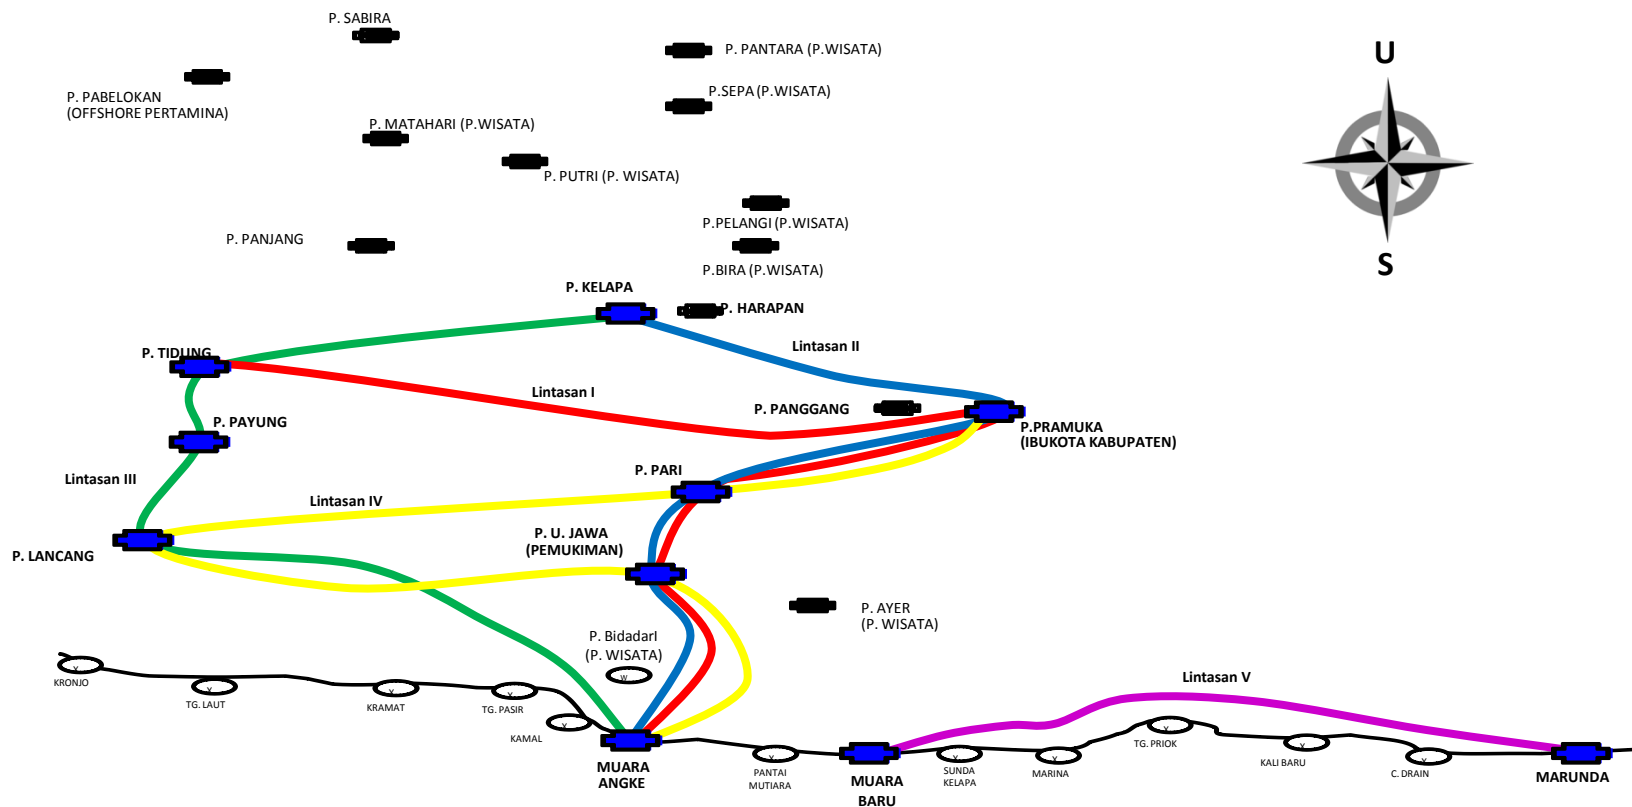

LINTASAN PENYEBERANGAN UP. APK DISHUB PROVINSI DKI JAKARTA

Keterangan :

- | | | | | | |
|--------------|--|--------|-------------|--|--------|
| Lintasan I | | KERAPU | Lintasan IV | | KERAPU |
| Lintasan II | | KERAPU | Lintasan V | | KERAPU |
| Lintasan III | | KERAPU | | | |

**LINTASAN YANG DILALUI KM. KERAPU
UNIT PENGELOLA ANGKUTAN PERAIRAN DAN KEPELABUHANAN
DINAS PERHUBUNGAN PROVINSI DKI JAKARTA**

No	Lintasan	Rute
1	Lintasan 1	Muara Angke – P. Untung Jawa – P. Pari - P. Pramuka – P. Tidung
2	Lintasan 2	Muara Angke – P. Untung Jawa – P. Pari – P. Pramuka – P. Kelapa
3	Lintasan 3	Muara Angke – P. Lancang – P. Payung – P. Tidung– P. Kelapa
4	Lintasan 4	Muara Angke – P. Untung Jawa – P. Lancang – P. Pari – P. Pramuka
5	Lintasan 5	Dermaga Apung Marunda – Dermaga Apung Muara Baru

JADWAL KEBERANGKATAN KAPAL DISHUB

Jam Keberangkatan	
Muara Angke	Pulau
08.00 WIB	13.00 WIB

Catatan :
Untuk hari Jum'at keberangkatan
dari Pulau Jam 13.30 WIB

Jam Keberangkatan	
Marunda	Muara Baru
07.00 WIB	17.00 WIB