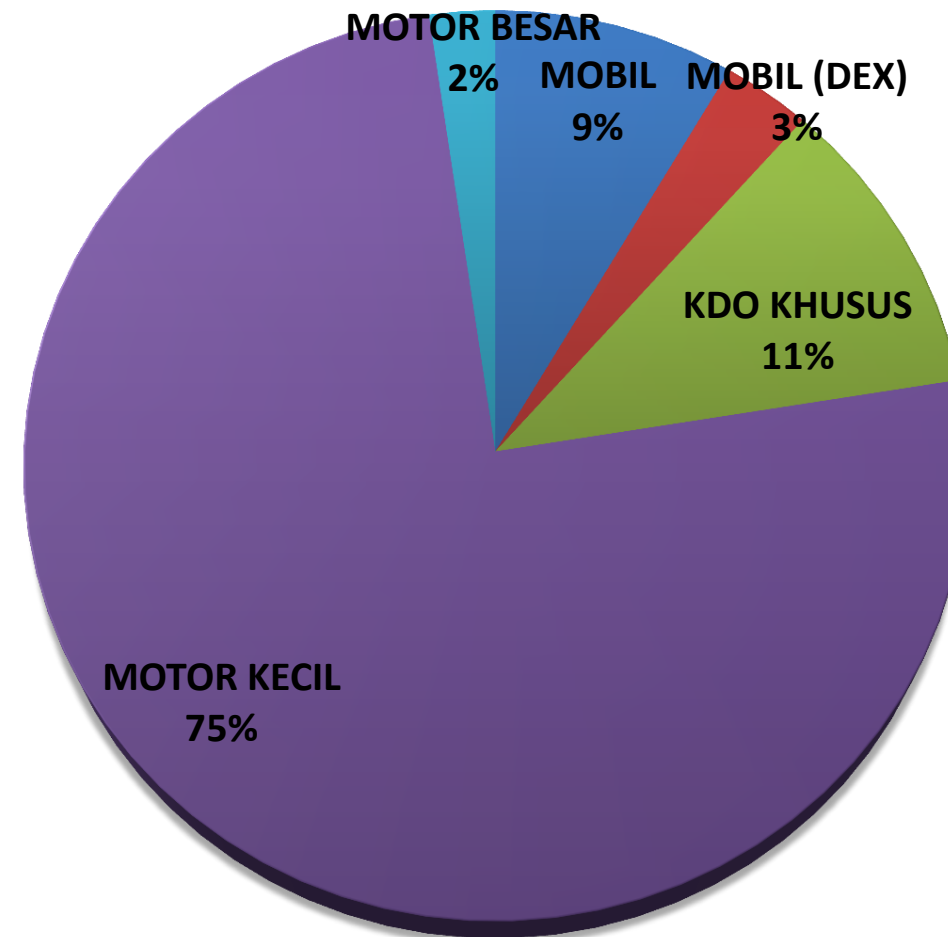

**DATA KENDARAAN OPERASIONAL (KDO)
SUKU DINAS PERHUBUNGAN KOTA ADMINISTRASI JAKARTA SELATAN**

MOBIL		
TOYOTA ALTIS	B 8566 WU	2006
TOYOTA ALTIS	B 2270 UQ	2007
SUZUKI ESCUDO	B 1590 WQ	2005
SUZUKI APV	B 2852 BQ	2005
DAIHATSU XENIA	B 1387 SQP	2013
DAIHATSU XENIA	B 1390 SQP	2013
DAIHATSU TERIOS	B 1938 SQO	2012
DAIHATSU TERIOS	B 1939 SQO	2012
MITSUBISHI MATVEN	B 2956 BQ	2005
MITSUBISHI MATVEN	B 2956 BQ	

MOBIL (DEX)		
ISUZU PICK UP	B 9947 PQ	2004
ISUZU TBR 54F TURBO	B 1923 SQO	2012
ISUZU/ Double Cabin	B 9293 PSC	2011
ISUZU/ Double Cabin	B 9656 PSC	2012

KDO KHUSUS		
ISUZU/ L Truck	B 9728 POQ	2015
ISUZU/ Derek Tronton	B 9020 PLA	2013
ISUZU/ Derek	B 9024 PLA	2015
ISUZU/ Derek	B 9038 PLA	2015
ISUZU/ Derek	B 9039 PLA	2015
ISUZU/ Derek	B 9040 PLA	2015
ISUZU/ Derek	B 9041 PLA	2015
ISUZU/ Derek	B 9042 PLA	2015
ISUZU/ Derek	B 9014 PLA	2012