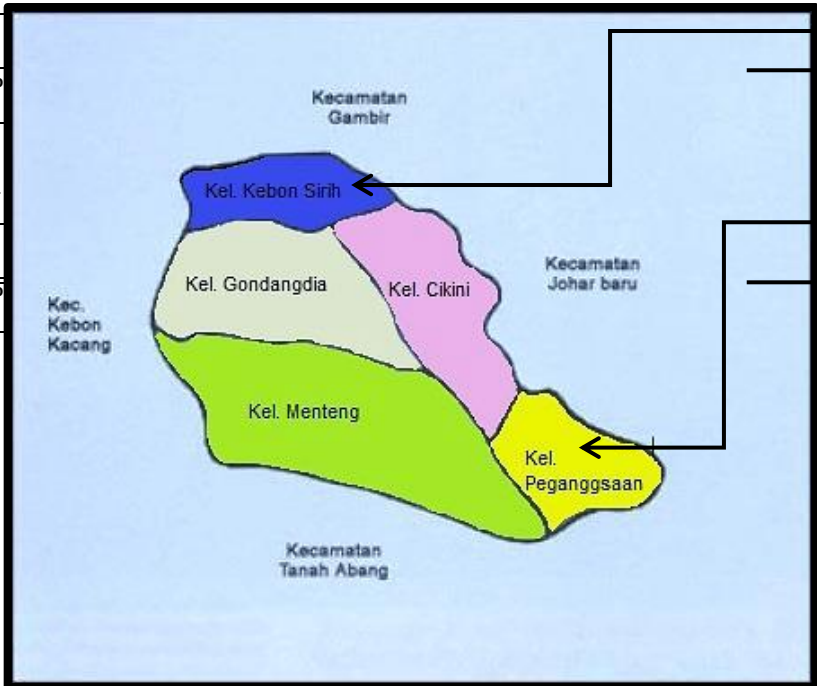

No			
1.			
No			
1.	Politik	h. Jl. Cicurug No. 6 (Rumah Pemenangan Anies – Sandiaga)	S6o12'2.1312"E106o50'17.4084" S6o11'59.5788"E106o49'38.6508" S6o11'54.1248"E106o50'7.7784" S6o11'59.55"E106o50'22.6536" S6o12'9.5364"E106o49'46.4088"

KELURAHAN KEBON SIRIH			
No.	Peta Kondisi	Lokasi / Kegiatan	Titik Koordinat
1.	Politik	Jl. Menteng Raya No. 58 (Yayasan Kesejahteraan Pendidikan Islam (YAKPI))	S 6°11'3.3468" E 106°50'4,488"
KELURAHAN PEGANGSAAN			
No.	Peta Kondisi	Lokasi / Kegiatan	Titik Koordinat
1.	Politik	a. Jl. Borobudur No. 18 (Rumah Pemenangan Ahok – Djarot) b. Jl. Proklamasi No. 41 (Rumah Pemenangan Agus – Sylvi) c. Jl. Bonang No. 3 (Rumah Pemenangan Anies – Sandiaga)	S 6°11'59.7984" E 106°50'54,5316" S 6°12'7.506" E 106°50'48,4512" S 6°12'12.6252"E 106°50'50,7228"

G. KECAMATAN TANAH ABANG