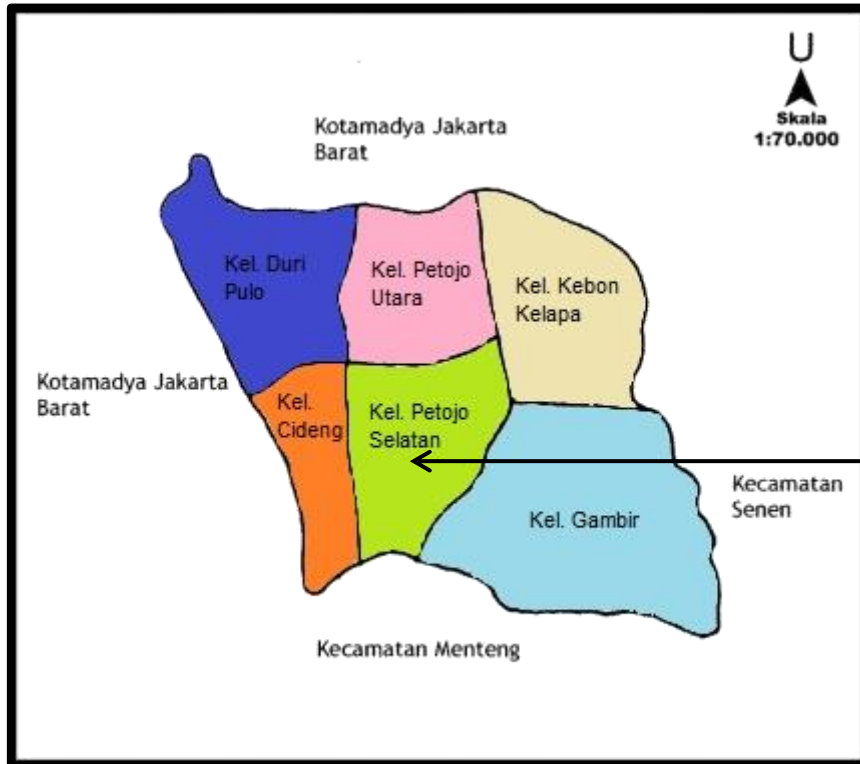

JAKARTA PUSAT

A. KECAMATAN GAMBIR

KELURAHAN PETOJO SELATAN			
No.	Peta Kondisi	Lokasi / Kegiatan	Titik Koordinat
1.	Rawan Macet	Jl. Suryopranoto	-6.169504, 106.818150

B. KECAMATAN CEMPAKA PUTIH

KELURAHAN CEMPAKA PUTIH BARAT			
No.	Peta Kondisi	Lokasi / Kegiatan	Titik Koordinat
1.	Rawan Ketentraman & Ketertiban	a. Jl. Letjend Soeprapto (Pak Ogah) b. Jl. Mardani Raya (Tawuran)	- 6.172528,106.862309 - 6.184102,106.862524

KELURAHAN CEMPAKA PUTIH TIMUR			
No.	Peta Kondisi	Lokasi / Kegiatan	Titik Koordinat
1.	Politik	GOR Cempaka Putih (digunakan sebagai kampanye tertutup)	- 6.170403,106.872678
2.	Rawan Ketentraman & Ketertiban	a. Jl. Cempaka Putih Timur Raya (Jambret) b. Jl. Ahmad Yani (Curanmor)	- 6.178298,106.865595 - 6.169268,106.878009

G. KECAMATAN TANAH ABANG

KELURAHAN KAMPUNG BALI			
No.	Peta Kondisi	Lokasi / Kegiatan	Titik Koordinat
		a. Jl. Jati Baru Raya	- 6.186879,106.813091
1.	Rawan PKL	b. KELURAHAN PETAMBURAN	- 6.184753,106.813961
No.	Peta Kondisi	Lokasi / Kegiatan	Titik Koordinat
1.	Rawan Ketentraman & Ketertiban	a. Jl. KS. Tubun Rw.10 (Apartemen Semanggi) (PMKS) b. Jl. Jati Pinggir RW.04 (Tawuran)	- 6.20204,106.801778 - 6.195186,106.808890
		Jl. Petamburan 2,4	- 6.192857,106.807047
2.	Rawan Bencana	KELURAHAN BENDUNGAN HILIR	
No.	Peta Kondisi	Lokasi / Kegiatan	Titik Koordinat
3.	Rawan Macet	Jl. KS. Tubun Raya	- 6.195846,106.805111
		Jl. Tondano Lapangan	- 6.206414,106.808140
1.	Politik	Merah (Lokasi Kampanye (Lapangan Terbuka))	
2.	Rawan Ketentraman & Ketertiban	a. RT.05/01 dan RT07/01 (Penyalahgunaan Narkoba) b. Jl. Bendungan Jati Luluh (Pemalakan dan Penodongan) c. Jl. Benhil Raya (Parkir Liar) d. Jl. Walahar (Parkir Liar)	- 6.201369,106.819092 - 6.213300,106.811345 - 6.210698,106.812509 - 6.373790,107.365431
3.	Rawan PKL	a. Jl. Benhil Raya b. Jl. Walahar	- 6.210698,106.812509 - 6.373790,107.365431