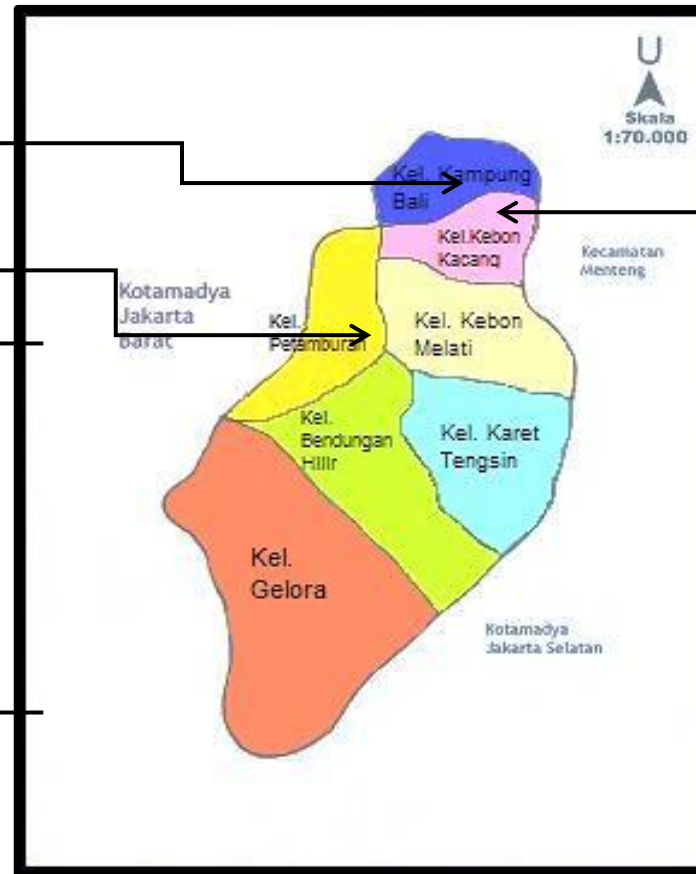

KELURAHAN KAMPUNG BALI			
No.	Peta Kondisi	Lokasi / Kegiatan	Titik Koordinat
		a. Jl. Jati Baru Raya	- 6.186879,106.813091
1.	Rawan PKL	b. ~~KELURAHAN PETAMBURAN~~	- 6.184753,106.813961
No.	Peta Kondisi	Lokasi / Kegiatan	Titik Koordinat
1.	Rawan Ketentraman & Ketertiban	a. Jl. KS. Tubun Rw.10 (Apartemen Semanggi) (PMKS) b. Jl. Jati Pinggir RW.04 (Tawuran)	- 6.20204,106.801778 - 6.195186,106.808890
		Jl. Petamburan 2,4	- 6.192857,106.807047
2.	Rawan Bencana	~~KELURAHAN BENDUNGAN HILIR~~	
No.	Peta Kondisi	Lokasi / Kegiatan	Titik Koordinat
3.	Rawan Macet	Jl. KS. Tubun Raya	- 6.195846,106.805111
		Jl. Tondano Lapangan	- 6.206414,106.808140
1.	Politik	Merah (Lokasi Kampanye (Lapangan Terbuka))	
2.	Rawan Ketentraman & Ketertiban	a. RT.05/01 dan RT07/01 (Penyalahgunaan Narkoba) b. Jl. Bendungan Jati Luluh (Pemalakan dan Penodongan) c. Jl. Benhil Raya (Parkir Liar) d. Jl. Walahar (Parkir Liar)	- 6.201369,106.819092 - 6.213300,106.811345 - 6.210698,106.812509 - 6.373790,107.365431
3.	Rawan PKL	a. Jl. Benhil Raya b. Jl. Walahar	- 6.210698,106.812509 - 6.373790,107.365431

KELURAHAN KEBON KACANG			
No.	Peta Kondisi	Lokasi / Kegiatan	Titik Koordinat
1.	Rawan Ketentraman & Ketertiban	a. Jl. Jati Bunder RW.09 (Tawuran) b. Jl. K.H. Mas Mansyur RW.06 (PMKS)	- 6.1896.10,106.812307 - 6.189706,106.815362
KELURAHAN KEBON MELATI			
2.	Rawan PKL	Jl. Kebon Kacang Raya	- 6.193729,106.818335
No.	Peta Kondisi	Lokasi / Kegiatan	Titik Koordinat
1.	Politik	Jl. Sabeni RT.11/02(Penolakan kampanye pasangan cagub no. Urut 2)	- 6.193137,106.1813038
2.	Rawan Ketentraman & Ketertiban	a. Jl. K. H. Mas Mnasyur (Flay Over) (PMKS) b. Jl. Tenaga Listrik RT.15/16(Gubug Liar) c. Jl. K.H. Mas Mansyur RW.09(Tawuran)	- 6.21335,106.817884 - 6.198434,106.811759 - 6.197208,106.812840
3.	Rawan PKL	Teluk Betung RW.07	-6.195791,106.818886