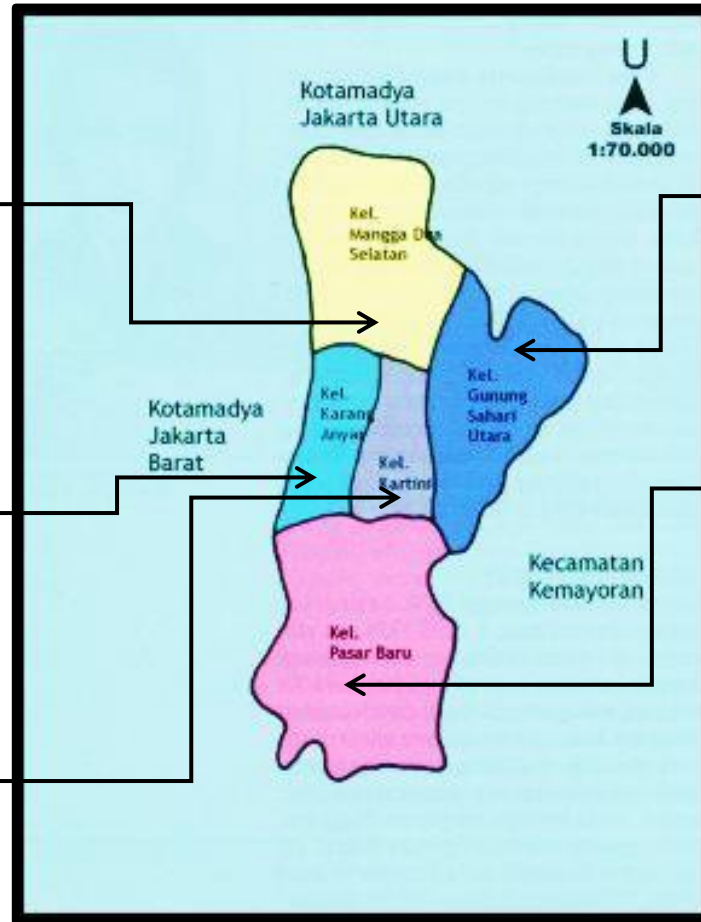

E. KECAMATAN SAWAH BESAR

KELURAHAN MANGGA DUA SELATAN			
No.	Peta Kondisi	Lokasi / Kegiatan	Titik Koordinat
1.	Rawan Ketentraman & Ketertiban	a. Jl. Pangeran Jayakarta (PMKS) b. Jl. Semangat/pinggir rel (Gubuk Liar) c. Jl. Mangga Dua Raya (Tawuran)	6°08'34.3"S106°49'45.8"E 6°08'18.6"S106°49'36.1"E
KELURAHAN KARANG ANYAR			
2.	Rawan PKL	Jl. Tiang Seng	6°08'19.3"S106°49'20.2"E
No.	Peta Kondisi	Lokasi / Kegiatan	Titik Koordinat
1.	Rawan Ketentraman & Ketertiban	a. Jl. Karang Anyar Utara Rw. 10 (Tawuran) b. Jl. A. Karang Anyar (Tawuran)	6°09'06.5"S106°49'42.3"E 6°09'15.1"S106°49'52.7"E
2.	Rawan PKL	Jl. PRAKARANG KARTINI	6°09'24.1"S106°49'41.4"E
No.	Peta Kondisi	Lokasi / Kegiatan	Titik Koordinat
1.	Rawan Ketentraman & Ketertiban	a. Jl. Gotong Royong (Tawuran) b. Jl. A. Karang Anyar (Tawuran)	6°09'02.0"S106°49'52.3"E 6°09'15.1"S106°49'52.7"E

KELURAHAN GUNUNG SAHARI UTARA			
No.	Peta Kondisi	Lokasi / Kegiatan	Titik Koordinat
1.	Rawan Ketentraman & Ketertiban	a. Jl. Gunung Sahari Raya (Balap Liar) b. Jl. Gunung Sahari Raya Rw. 03 (Tawuran)	6°09'21.1"S106°50'11.9"E 6°09'06.7"S106°50'08.3"E

KELURAHAN PASAR BARU			
No.	Peta Kondisi	Lokasi / Kegiatan	Titik Koordinat
1.	Rawan Ketentraman & Ketertiban	a. Jl. Samanhudi (PMKS (Pak ogah)) b. Jl. Budi Utomo (Tawuran) c. Jl. Pos Utara (PMKS)	6°09'40.6"S106°49'53.7"E 6°10'02.0"S106°50'14.0"E 6°10'00.4"S106°49'58.9"E
2.	Rawan PKL	a. Sekitar Masjid Istiqlal b. Lapangan Banteng	6°10'11.9"S106°49'51.4"E 6°10'19.6"S106°50'04.1"E

F. KECAMATAN MENTENG