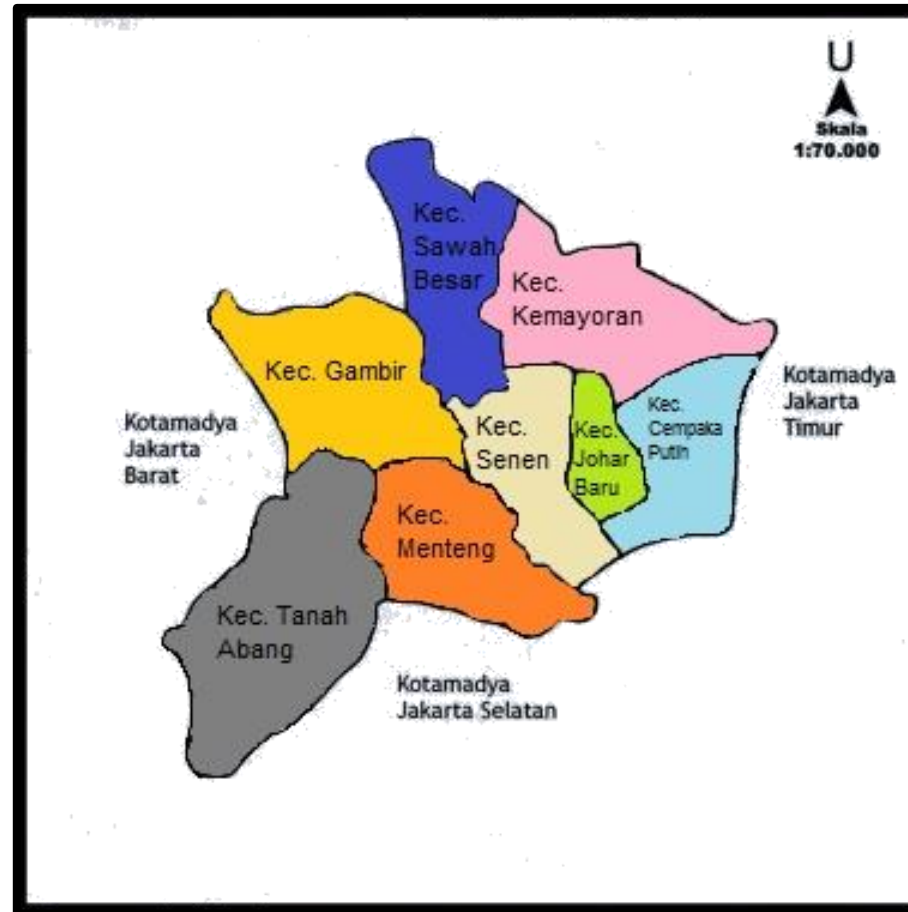

JAKARTA PUSAT

A. KECAMATAN GAMBIR

KELURAHAN PETOJO SELATAN			
No.	Peta Kondisi	Lokasi / Kegiatan	Titik Koordinat
1.	Rawan Macet	Jl. Suryopranoto	-6.169504, 106.818150

B. KECAMATAN CEMPAKA PUTIH

KELURAHAN CEMPAKA PUTIH BARAT			
No.	Peta Kondisi	Lokasi / Kegiatan	Titik Koordinat
1.	Rawan Ketentraman & Ketertiban	a. Jl. Letjend Soeprapto (Pak Ogah) b. Jl. Mardani Raya (Tawuran)	- 6.172528,106.862309 - 6.184102,106.862524

KELURAHAN CEMPAKA PUTIH TIMUR			
No.	Peta Kondisi	Lokasi / Kegiatan	Titik Koordinat
1.	Politik	GOR Cempaka Putih (digunakan sebagai kampanye tertutup)	- 6.170403,106.872678
2.	Rawan Ketentraman & Ketertiban	a. Jl. Cempaka Putih Timur Raya (Jambret) b. Jl. Ahmad Yani (Curanmor)	- 6.178298,106.865595 - 6.169268,106.878009

G. KECAMATAN TANAH ABANG

KELURAHAN KAMPUNG BALI			
No.	Peta Kondisi	Lokasi / Kegiatan	Titik Koordinat
		a. Jl. Jati Baru Raya	- 6.186879,106.813091
1.	Rawan PKL	b. KELURAHAN PETAMBURAN	- 6.184753,106.813961
No.	Peta Kondisi	Lokasi / Kegiatan	Titik Koordinat
1.	Rawan Ketentraman & Ketertiban	a. Jl. KS. Tubun Rw.10 (Apartemen Semanggi) (PMKS) b. Jl. Jati Pinggir RW.04 (Tawuran)	- 6.20204,106.801778 - 6.195186,106.808890
		Jl. Petamburan 2,4	- 6.192857,106.807047
2.	Rawan Bencana	KELURAHAN BENDUNGAN HILIR	
No.	Peta Kondisi	Lokasi / Kegiatan	Titik Koordinat
3.	Rawan Macet	Jl. KS. Tubun Raya	- 6.195846,106.805111
		Jl. Tondano Lapangan	- 6.206414,106.808140
1.	Politik	Merah (Lokasi Kampanye (Lapangan Terbuka))	
2.	Rawan Ketentraman & Ketertiban	a. RT.05/01 dan RT07/01 (Penyalahgunaan Narkoba) b. Jl. Bendungan Jati Luluh (Pemalakan dan Penodongan) c. Jl. Benhil Raya (Parkir Liar) d. Jl. Walahar (Parkir Liar)	- 6.201369,106.819092 - 6.213300,106.811345 - 6.210698,106.812509 - 6.373790,107.365431
3.	Rawan PKL	a. Jl. Benhil Raya b. Jl. Walahar	- 6.210698,106.812509 - 6.373790,107.365431