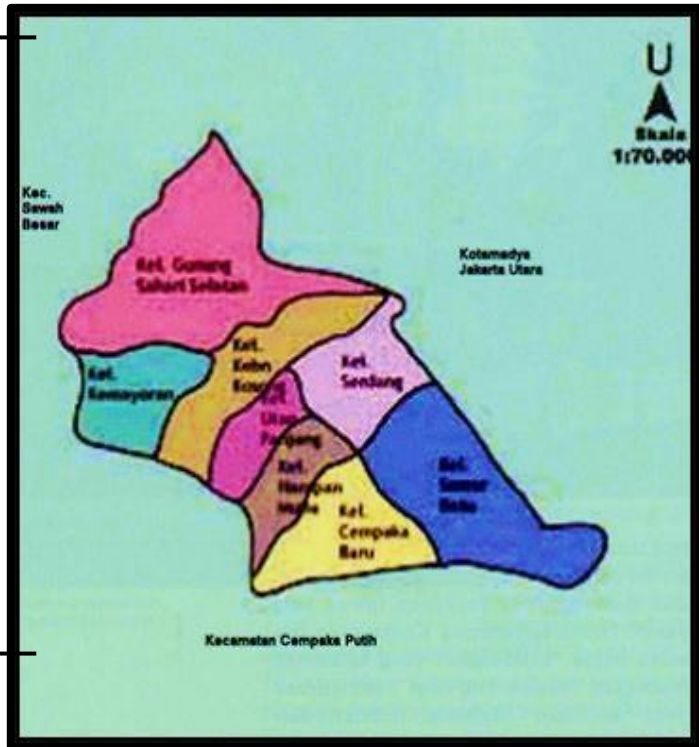

No.	Peta Kondisi	Lokasi / Kegiatan	Titik Koordinat
		KELURAHAN UTAN PANJANG	-6.160378, 106.850212
2.	Rawan PKL	a. Masjid Akbar Kemayoran b. Jl. H Ung	-6.155402, 106.852256
1.	Rawan PKL	a. Jl. Kalibaru Timur b. Jl. Bendungan Jago Depan SDN 01,03	-6.163281, 106.849697
			-6.160447, 106.855560
2.	Rawan Bencana	a. Jl. Utan Panjang III (Banjir) b. Jl. Utan Panjang II (Banjir)	-6.165835, 106.854372
			-6.168527, 106.854089

rdinat
843214
850212
841901
rdinat
844596
846962
842761
rdinat
848448
860012
850437
848424

KELURAHAN HARAPAN MULIA			
No.	Peta Kondisi	Lokasi / Kegiatan	Titik Koordinat
1.	Rawan PKL	a. Jl. Letjend Soeprapto b. Jl. Cempaka Putih Utara Rw 09	-6.174347, 106.853663 -6.167721, 106.855708
2.	Rawan Bencana	Jl. Suka Mulya Rw.07 (Banjir)	-6.170482, 106.854454

KELURAHAN SERDANG			
No.	Peta Kondisi	Lokasi / Kegiatan	Titik Koordinat
1.	Politik	a. Taruna Jaya Rt.04 Rw 02 (Koordinator Kecamatan) b. Jl. Serdang Baru VIII Rt. 014 Rw.04 (Koordinator Kelurahan) c. Rt.014 Rw.03 (posko relawan) d. Jl. Panca Raya Rt.01 Rw.01 (Posko Relawan) e. Jl. Delta Rt. 002 Rw.007 (Posko Relawan) f. Jl. Krida Rt.010 Rw.001 (Posko Relawan) g. Jl. Kp Irian II Rt.002 Rw.006 (Posko Relawan) h. Jl. Kepu Dalam VIII (Posko Relawan)	-6.157434, 106.866464 -6.160196, 106.862209 -6.158727, 106.859178 -6.156153, 106.859015 -6.155048, 106.861585 -6.156232, 106.858252
		KELURAHAN SUMUR BATU	
			-6.157069, 106.860996
1.	Rawan Ketentrangan & Ketertiban	Jl. Lejend Soeprapto (PMKS)	-6.167687, 106.872479
		KELURAHAN CEMPAKA BARU	-6.167891, 106.844596
2.	Rawan PKL	Jl. Sumur Batu Raya	-6.165608, 106.866569
		KELURAHAN HARAPAN MULIA	-6.157618, 106.850008
			-6.167003, 106.864384
1.	Ketentrangan & Ketertiban	a. Jl. Serdang Baru (depan Alaman) (Posko Relawan) b. Jl. Cempaka Baru IX Rw.07 (Posko Relawan)	-6.168020, 106.862297
2.	Rawan PKL	Jl. Serdang Baru III (pasar serdang)	-6.166709, 106.863048
4. 3.	Rawan Bencana Rawan Bencana	a. Jl. Delta Rt.007 V (Banjir), 04,02 b. (Banjir) II (Banjir)	-6.158210, 106.860609 -6.170126, 106.862953