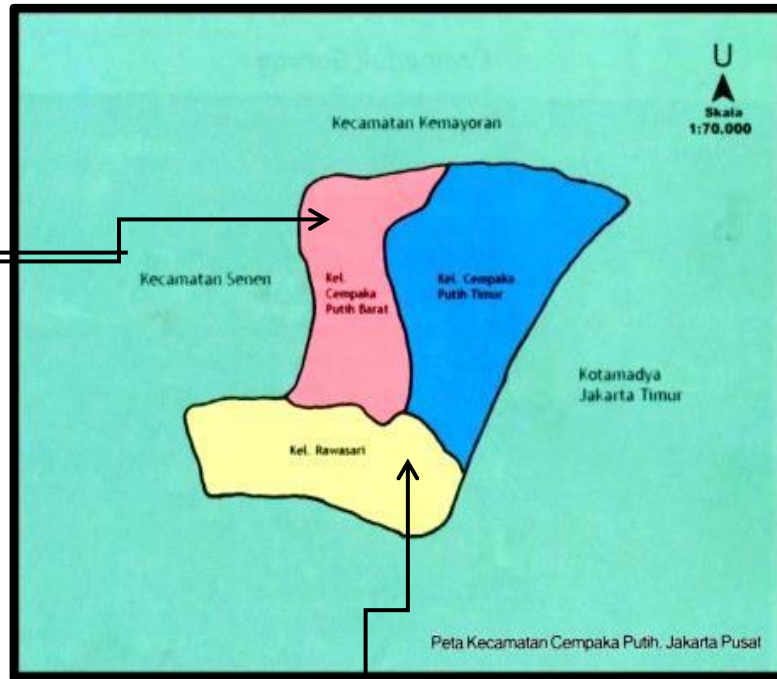

JAKARTA PUSAT

A. KECAMATAN GAMBIR

KELURAHAN PETOJO SELATAN			
No.	Peta Kondisi	Lokasi / Kegiatan	Titik Koordinat
1.	Rawan Macet	Jl. Suryopranoto	-6.169504, 106.818150

B. KECAMATAN CEMPAKA PUTIH

KELURAHAN CEMPAKA PUTIH BARAT			
No.	Peta Kondisi	Lokasi / Kegiatan	Titik Koordinat
1.	Rawan Ketentraman & Ketertiban	a. Jl. Letjend Soeprapto (Pak Ogah) b. Jl. Mardani Raya (Tawuran)	- 6.172528,106.862309 - 6.184102,106.862524

KELURAHAN CEMPAKA PUTIH TIMUR			
No.	Peta Kondisi	Lokasi / Kegiatan	Titik Koordinat
1.	Politik	GOR Cempaka Putih (digunakan sebagai kampanye tertutup)	- 6.170403,106.872678
2.	Rawan Ketentraman & Ketertiban	a. Jl. Cempaka Putih Timur Raya (Jambret) b. Jl. Ahmad Yani (Curanmor)	- 6.178298,106.865595 - 6.169268,106.878009

KELURAHAN RAWASARI			
No.	Peta Kondisi	Lokasi / Kegiatan	Titik Koordinat
1.	Politik	a. Rutan / Lapas Salemba (Peningkatan jumlah DPT yang belum didaftar) b. Apartemen Green Pramuka (Peningkatan jumlah DPT yang belum didaftar)	- 6.189868,106.861923 - 6.1888362,106.872938
2.	Rawan Ketentraman & Ketertiban	a. Jl. Pramuka (Depan Hotel Central) (PSK) b. Jl. Rawamangun Raya (Pasar Genjing), (Miras)	- 6.192085,106.864807 - 6.194374,106.860157