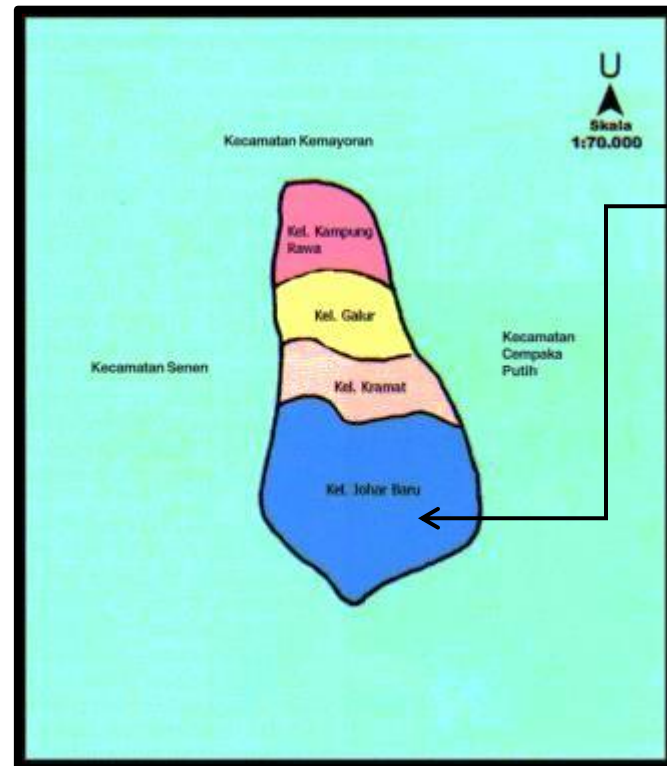

JAKARTA PUSAT

A. KECAMATAN GAMBIR

KELURAHAN PETOJO SELATAN			
No.	Peta Kondisi	Lokasi / Kegiatan	Titik Koordinat
1.	Rawan Macet	Jl. Suryopranoto	-6.169504, 106.818150

B. KECAMATAN CEMPAKA PUTIH

KELURAHAN CEMPAKA PUTIH BARAT			
No.	Peta Kondisi	Lokasi / Kegiatan	Titik Koordinat
1.	Rawan Ketentraman & Ketertiban	a. Jl. Letjend Soeprapto (Pak Ogah) b. Jl. Mardani Raya (Tawuran)	- 6.172528,106.862309 - 6.184102,106.862524

KELURAHAN CEMPAKA PUTIH TIMUR			
No.	Peta Kondisi	Lokasi / Kegiatan	Titik Koordinat
1.	Politik	GOR Cempaka Putih (digunakan sebagai kampanye tertutup)	- 6.170403,106.872678
2.	Rawan Ketentraman & Ketertiban	a. Jl. Cempaka Putih Timur Raya (Jambret) b. Jl. Ahmad Yani (Curanmor)	- 6.178298,106.865595 - 6.169268,106.878009

KELURAHAN RAWASARI			
No.	Peta Kondisi	Lokasi / Kegiatan	Titik Koordinat
1.	Politik	a. Rutan / Lapas Salemba (Peningkatan jumlah DPT yang belum didaftar) b. Apartemen Green Pramuka (Peningkatan jumlah DPT yang belum didaftar)	- 6.189868,106.861923 - 6.1888362,106.872938
2.	Rawan Ketentraman & Ketertiban	a. Jl. Pramuka (Depan Hotel Central) (PSK) b. Jl. Rawamangun Raya (Pasar Genjing), (Miras)	- 6.192085,106.864807 - 6.194374,106.860157