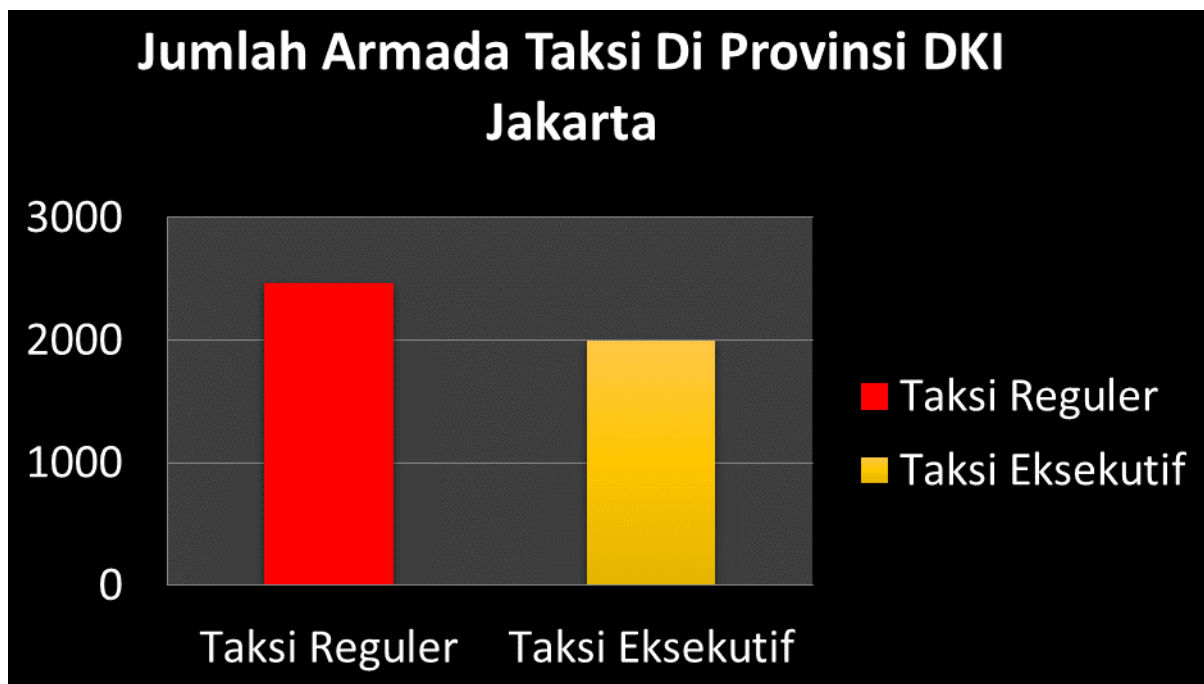

**DATA JUMLAH TAKSI DI PROVINSI DKI JAKARTA TAHUN 2017
BERADARKAN JENIS PELAYANAN**

KETERANGAN :

No	Jenis Taksi	Jumlah
1	Taksi Reguler	2464
2	Taksi Eksekutif	2000