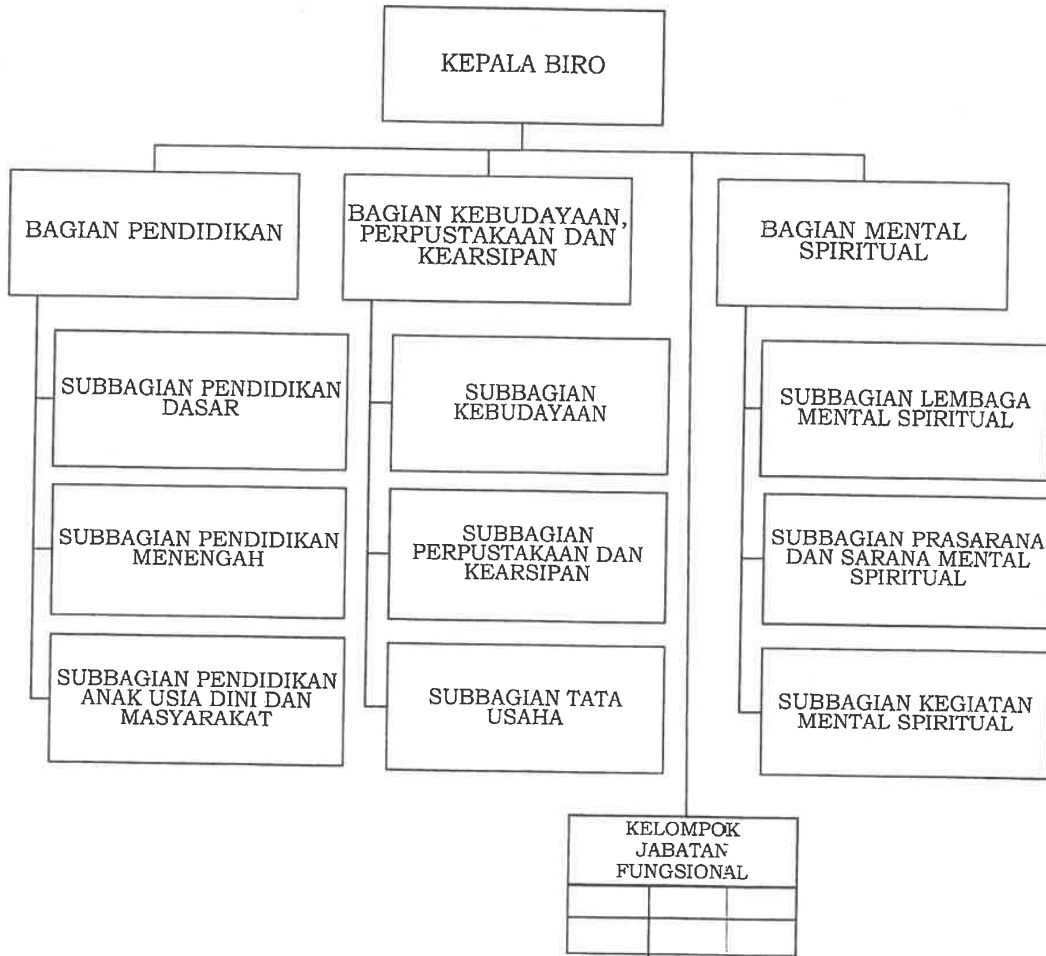

11. BAGAN STRUKTUR ORGANISASI BIRO PENDIDIKAN DAN MENTAL SPIRITUAL

GUBERNUR DAERAH KHUSUS  
IBUKOTA JAKARTA,

ttd

ANIES BASWEDAN