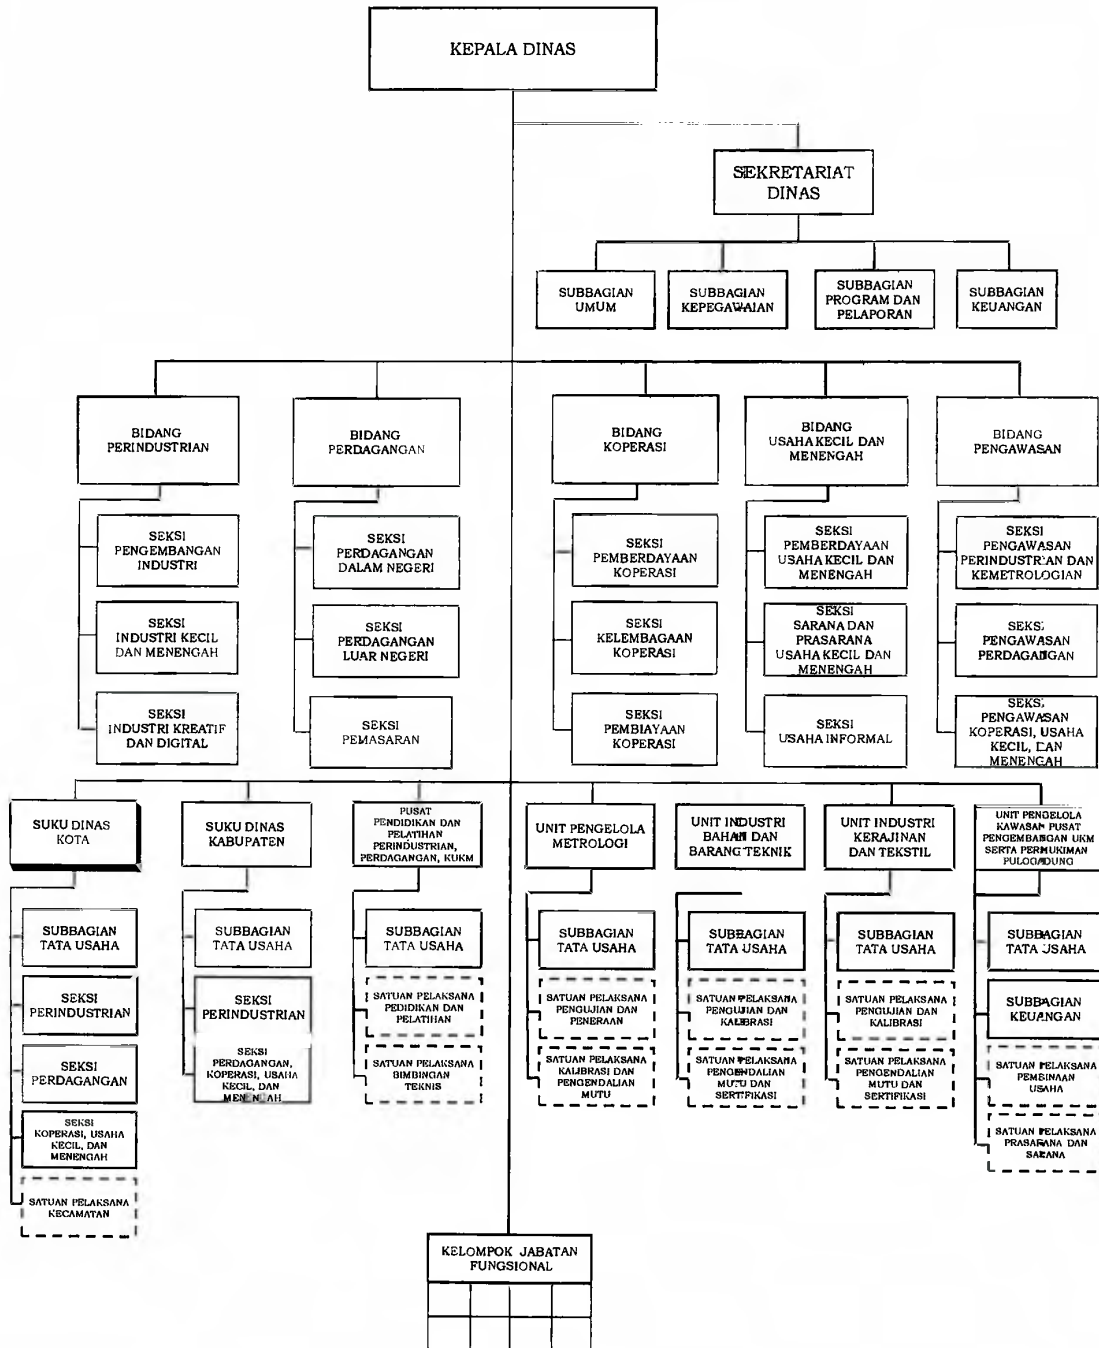

BAGAN STRUKTUR ORGANISASI  
DINAS PERINDUSTRIAN, PERDAGANGAN, KOPERASI, USAHA KECIL, DAN MENENGAH

GUBERNUR DAERAH KHUSUS  
IBUKOTA JAKARTA,

ttt

ANIES BASWEDAN