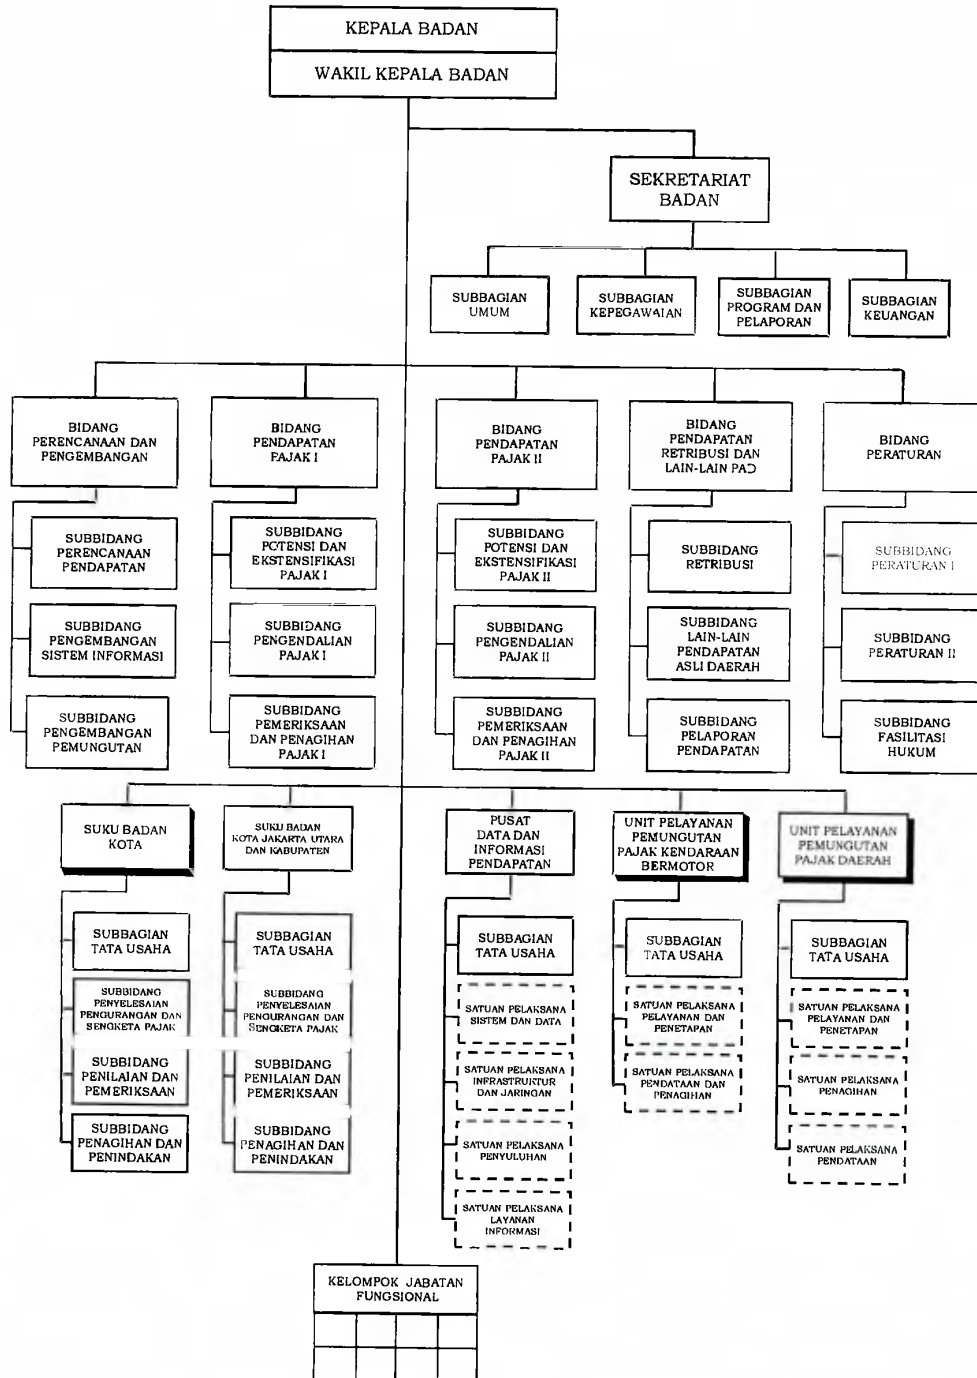

BAGAN STRUKTUR ORGANISASI
 BADAN PENDAPATAN DAERAH

GUBERNUR DAERAH KHUSUS
 IBUKOTA JAKARTA,

ttd

ANIES BASWEDAN