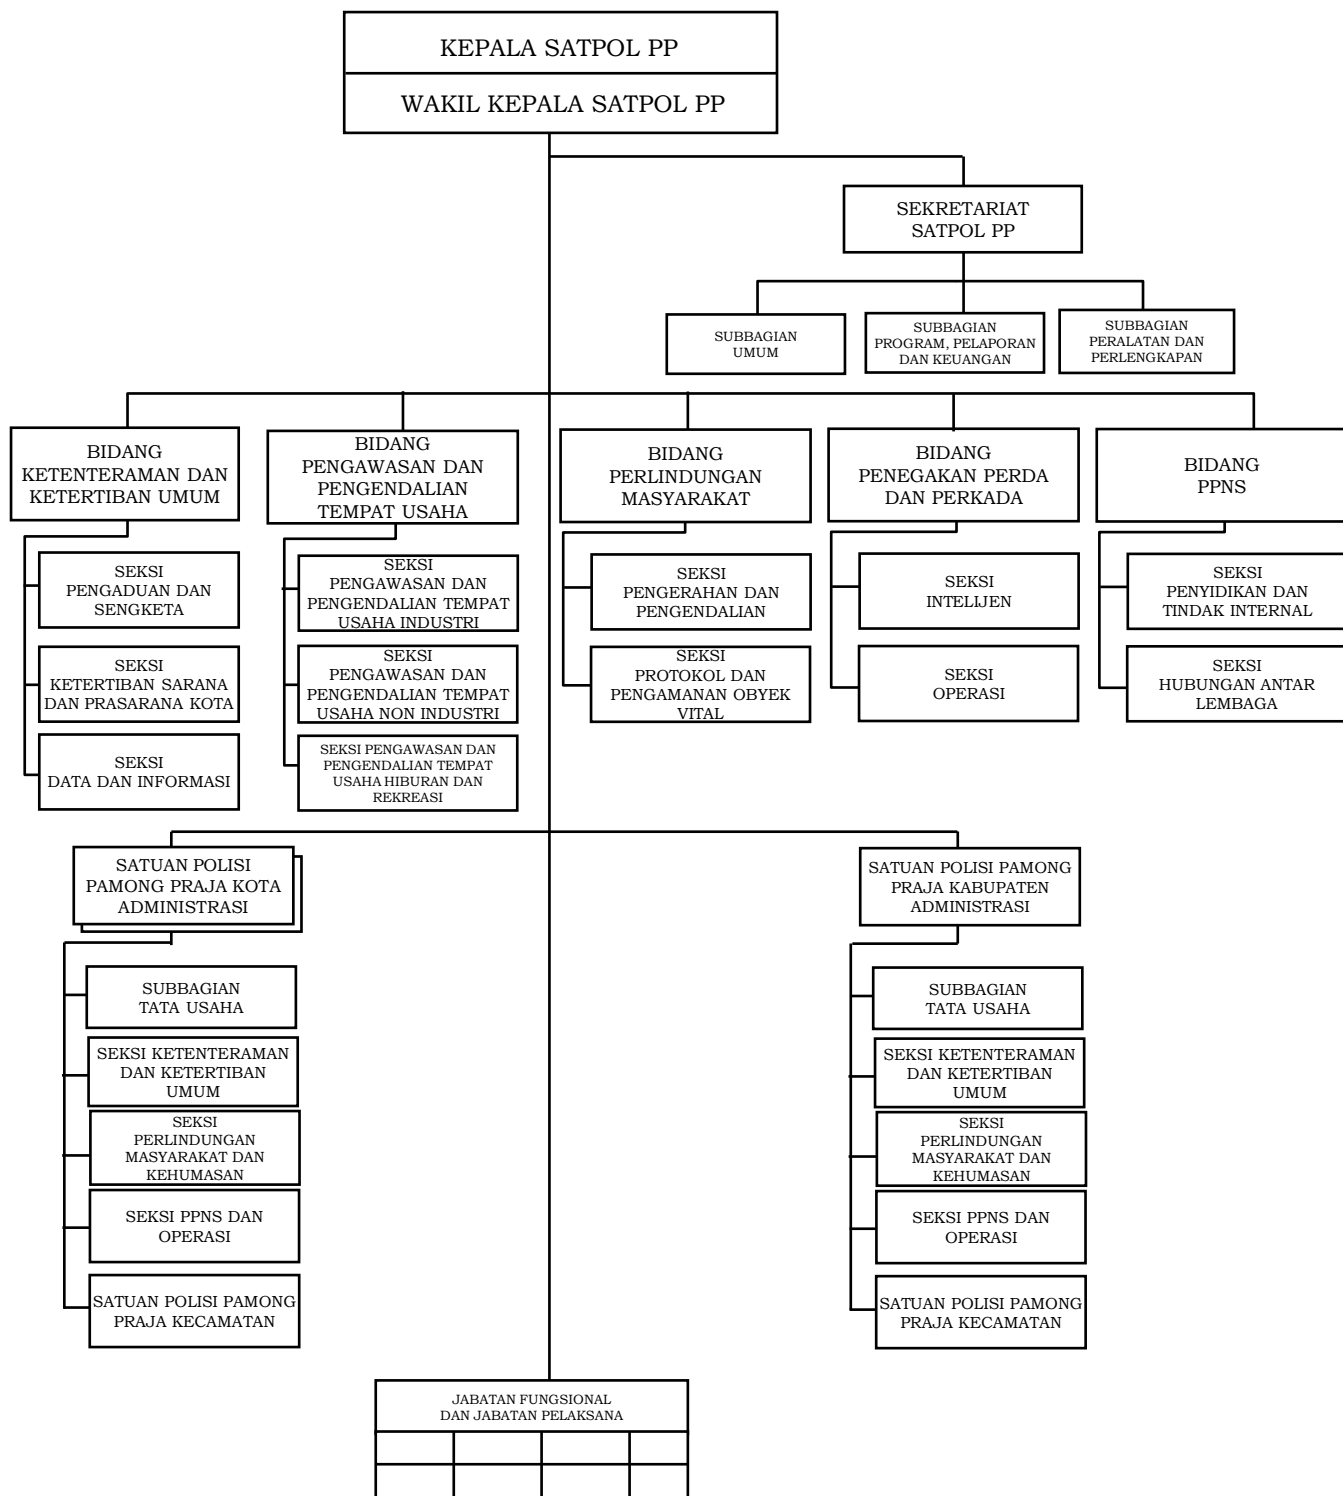

## BAB XIII

### BAGAN STRUKTUR ORGANISASI SATUAN POLISI PAMONG PRAJA

GUBERNUR DAERAH KHUSUS  
IBUKOTA JAKARTA,

ttd

ANIES RASYID BASWEDAN

Catatan :  
Kedudukan Jabatan Fungsional dan Jabatan Pelaksana sesuai dengan ketentuan peraturan perundang-undangan