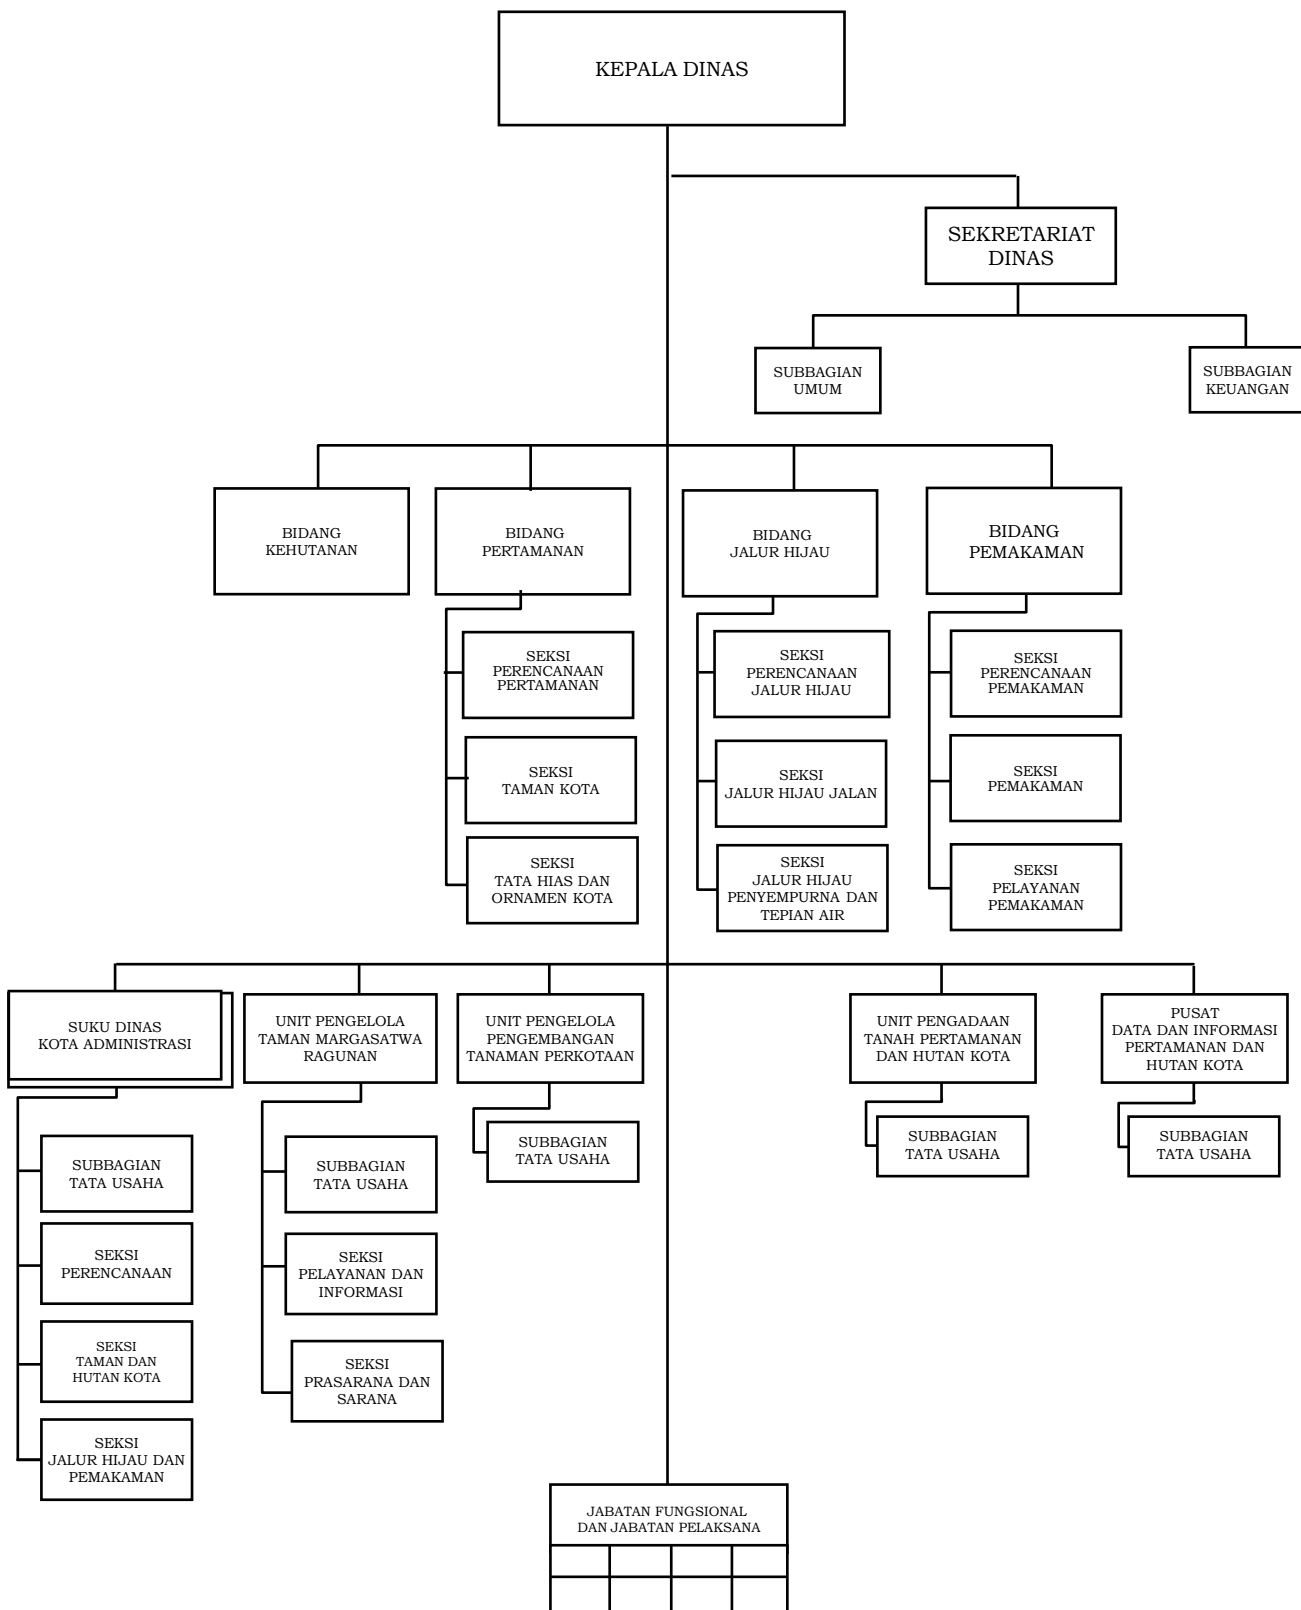

BAB XV

BAGAN STRUKTUR ORGANISASI
DINAS PERTAMANAN DAN HUTAN KOTA

GUBERNUR DAERAH KHUSUS
IBUKOTA JAKARTA,

ttd

ANIES RASYID BASWEDAN

Catatan :
Kedudukan Jabatan Fungsional dan Jabatan Pelaksana sesuai dengan ketentuan peraturan perundang-undangan