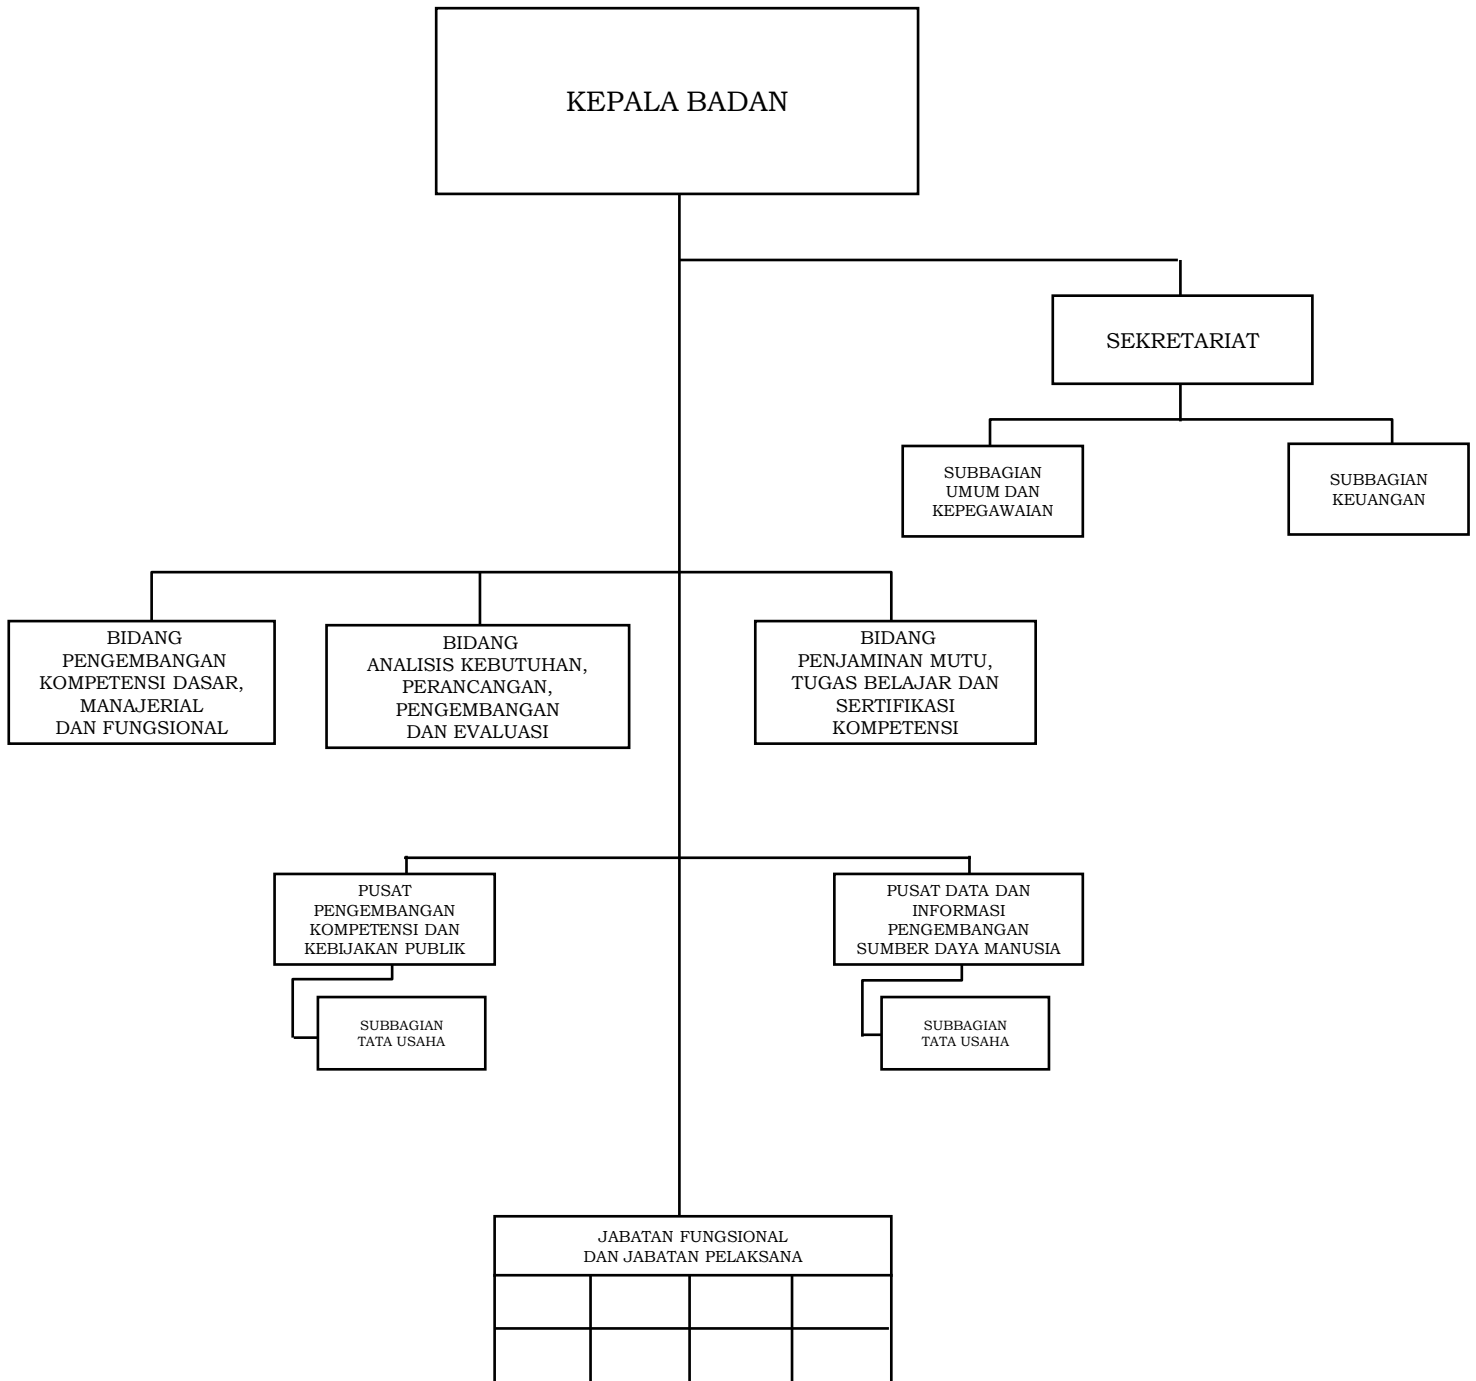

BAB XI

BAGAN STRUKTUR ORGANISASI
BADAN PENGEMBANGAN SUMBER DAYA MANUSIA

GUBERNUR DAERAH KHUSUS
IBUKOTA JAKARTA,

ttd

Catatan :
Kedudukan Jabatan Fungsional dan
Jabatan Pelaksana sesuai dengan ketentuan
peraturan perundang- undangan.