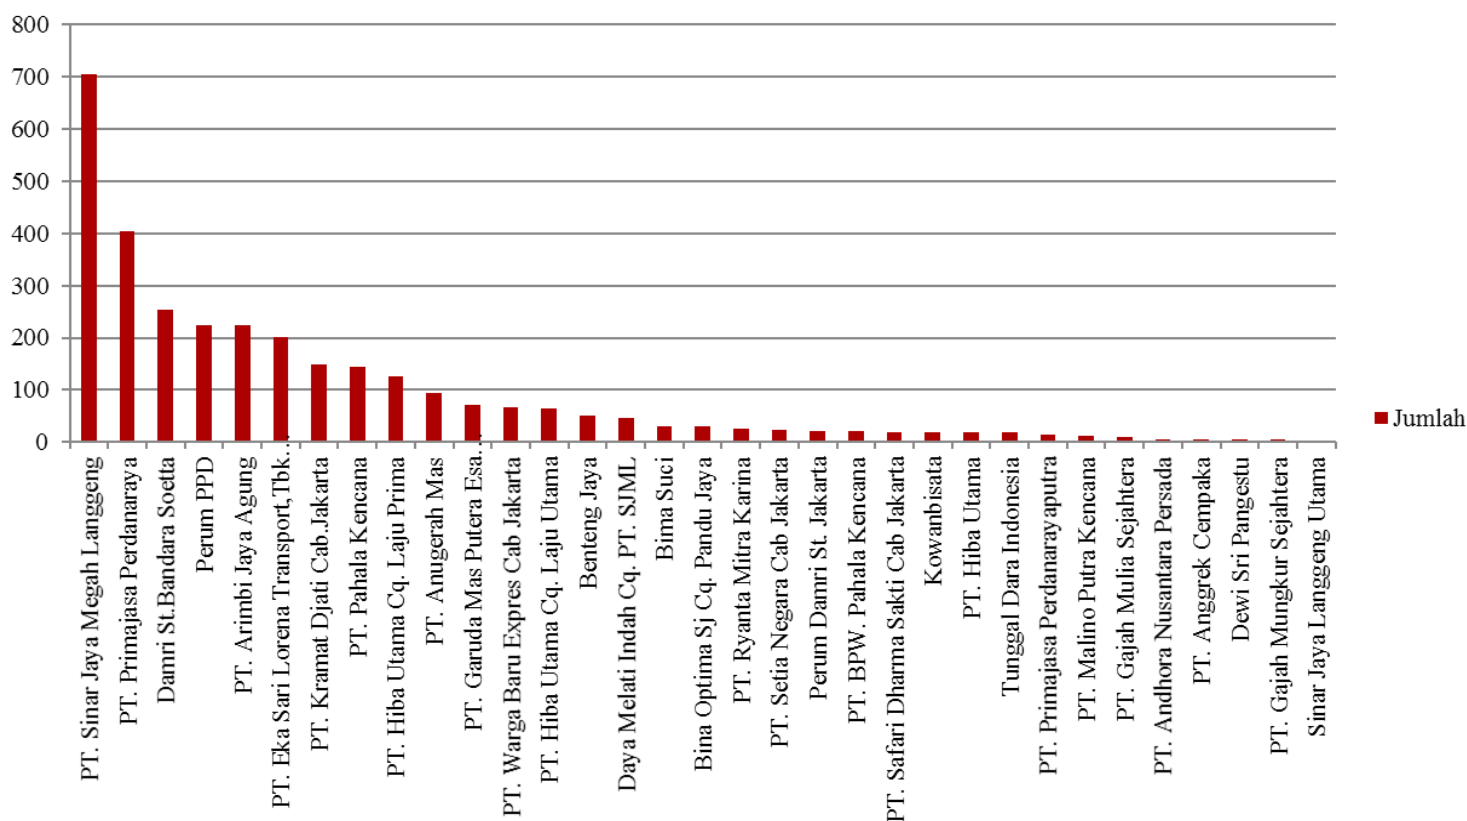

**JUMLAH ARMADA PO ANGKUTAN ANTAR KOTA ANTAR PROVINSI (AKAP)
DI PROVINSI DI DKI JAKARTA TAHUN 2017**

**Jumlah Angkutan Antar Kota Antar (AKAP) di Provinsi
DKI Jakarta**

Keterangan :

No	Nama PO	Jumlah
1	PT. Sinar Jaya Megah Langgeng	706
2	PT. Primajasa Perdanaraya	404
3	Damri St.Bandara Soetta	253
4	Perum PPD	225
5	PT. Arimbi Jaya Agung	224
6	PT. Eka Sari Lorena Transport, Tbk (Lorena)	201
7	PT. Kramat Djati Cab.Jakarta	148
8	PT. Pahala Kencana	145
9	PT. Hiba Utama Cq. Laju Prima	125
10	PT. Anugerah Mas	95
11	PT. Garuda Mas Putera Esa Cab.Jakarta	72

12	PT. Warga Baru Expres Cab Jakarta	66
13	PT. Hiba Utama Cq. Laju Utama	64
14	Benteng Jaya	51
15	Daya Melati Indah Cq. PT. SJML	47
16	Bima Suci	30
17	Bina Optima Sj Cq. Pandu Jaya	30
18	PT. Ryanta Mitra Karina	25
19	PT. Setia Negara Cab Jakarta	23
20	Perum Damri St. Jakarta	21
21	PT. BPW. Pahala Kencana	21
22	PT. Safari Dharma Sakti Cab Jakarta	19
23	Kowanbisata	18
24	PT. Hiba Utama	18
25	Tunggal Dara Indonesia	18
26	PT. Primajasa Perdanarayaputra	15
27	PT. Malino Putra Kencana	13
28	PT. Gajah Mulia Sejahtera	9
29	PT. Andhora Nusantara Persada	6
30	PT. Anggrek Cempaka	6
31	Dewi Sri Pangestu	5
32	PT. Gajah Mungkur Sejahtera	5
33	Sinar Jaya Langgeng Utama	3