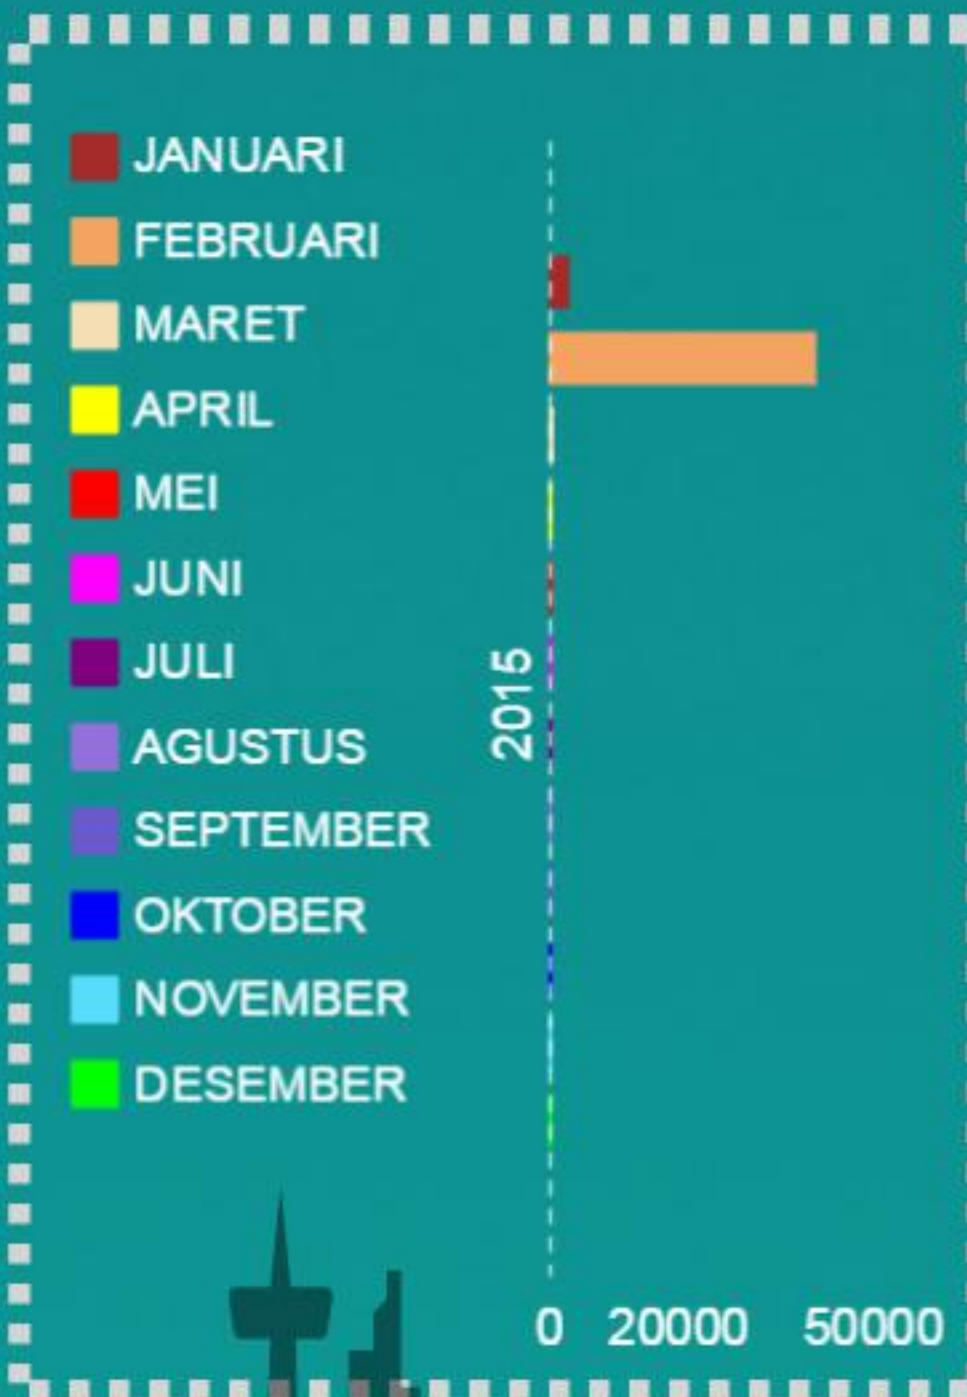

FREKUENSI PENGUNGGI PER BULAN