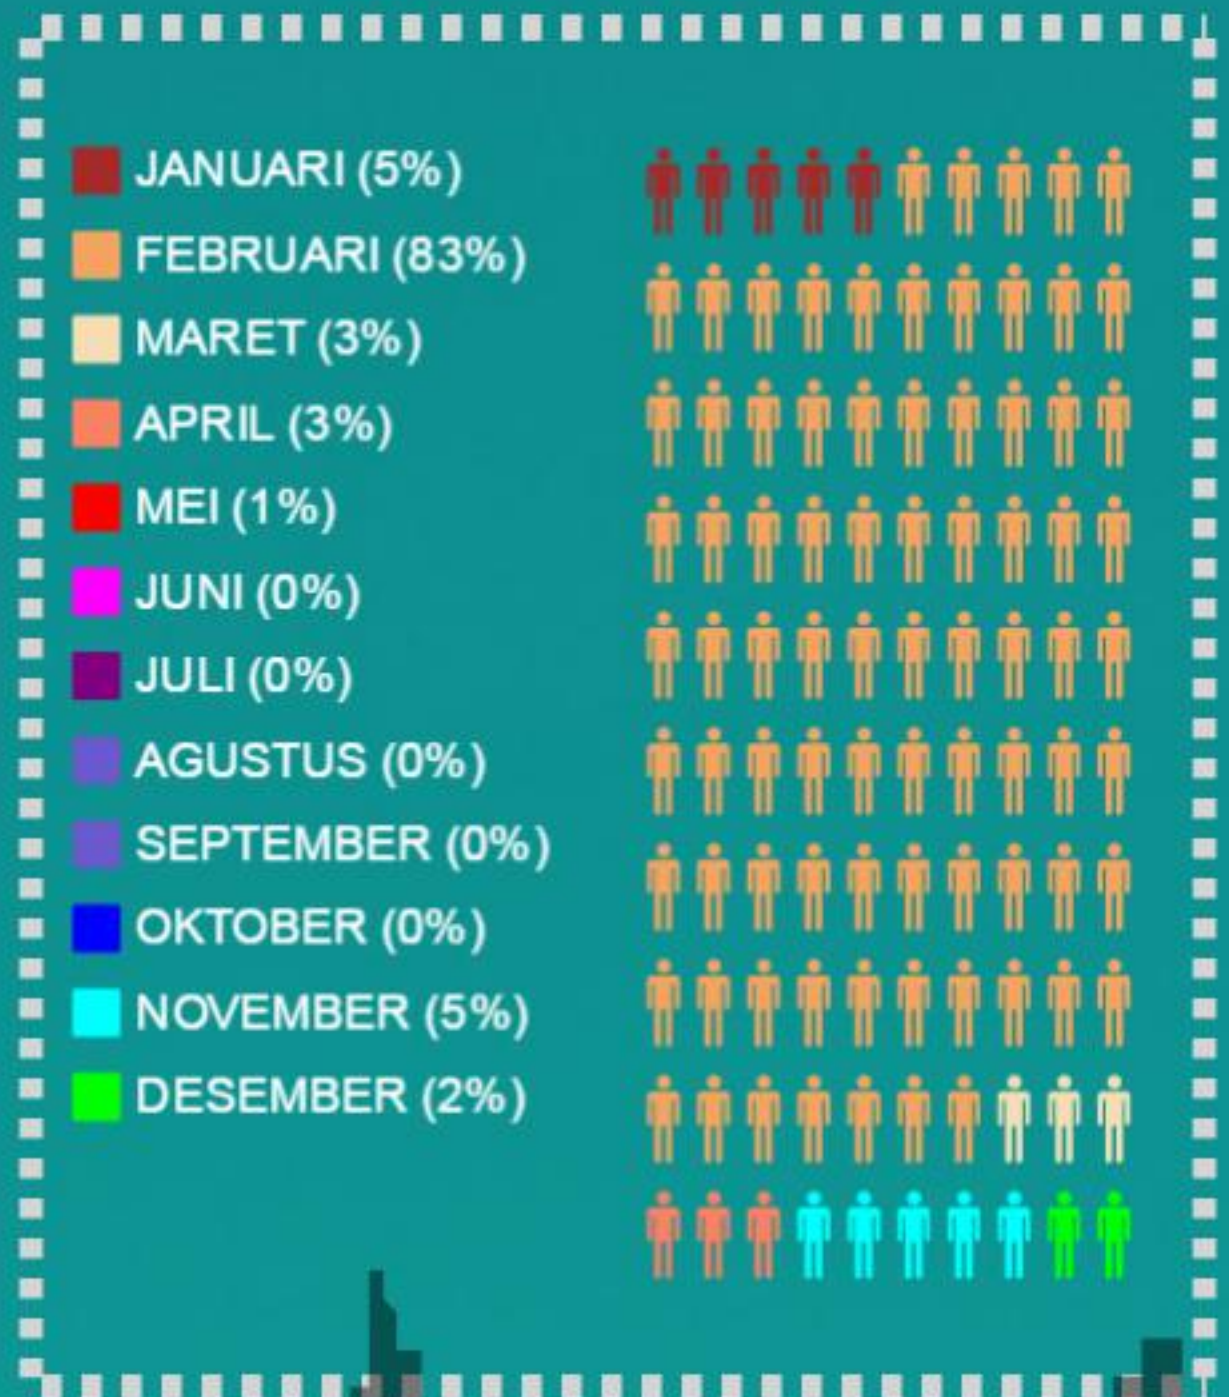

PERSENTASE KORBAN BANJIR

KETINGGIAN GENANGAN MINIMUM

10 cm

KETINGGIAN GENANGAN MAKSIMUM

300 cm